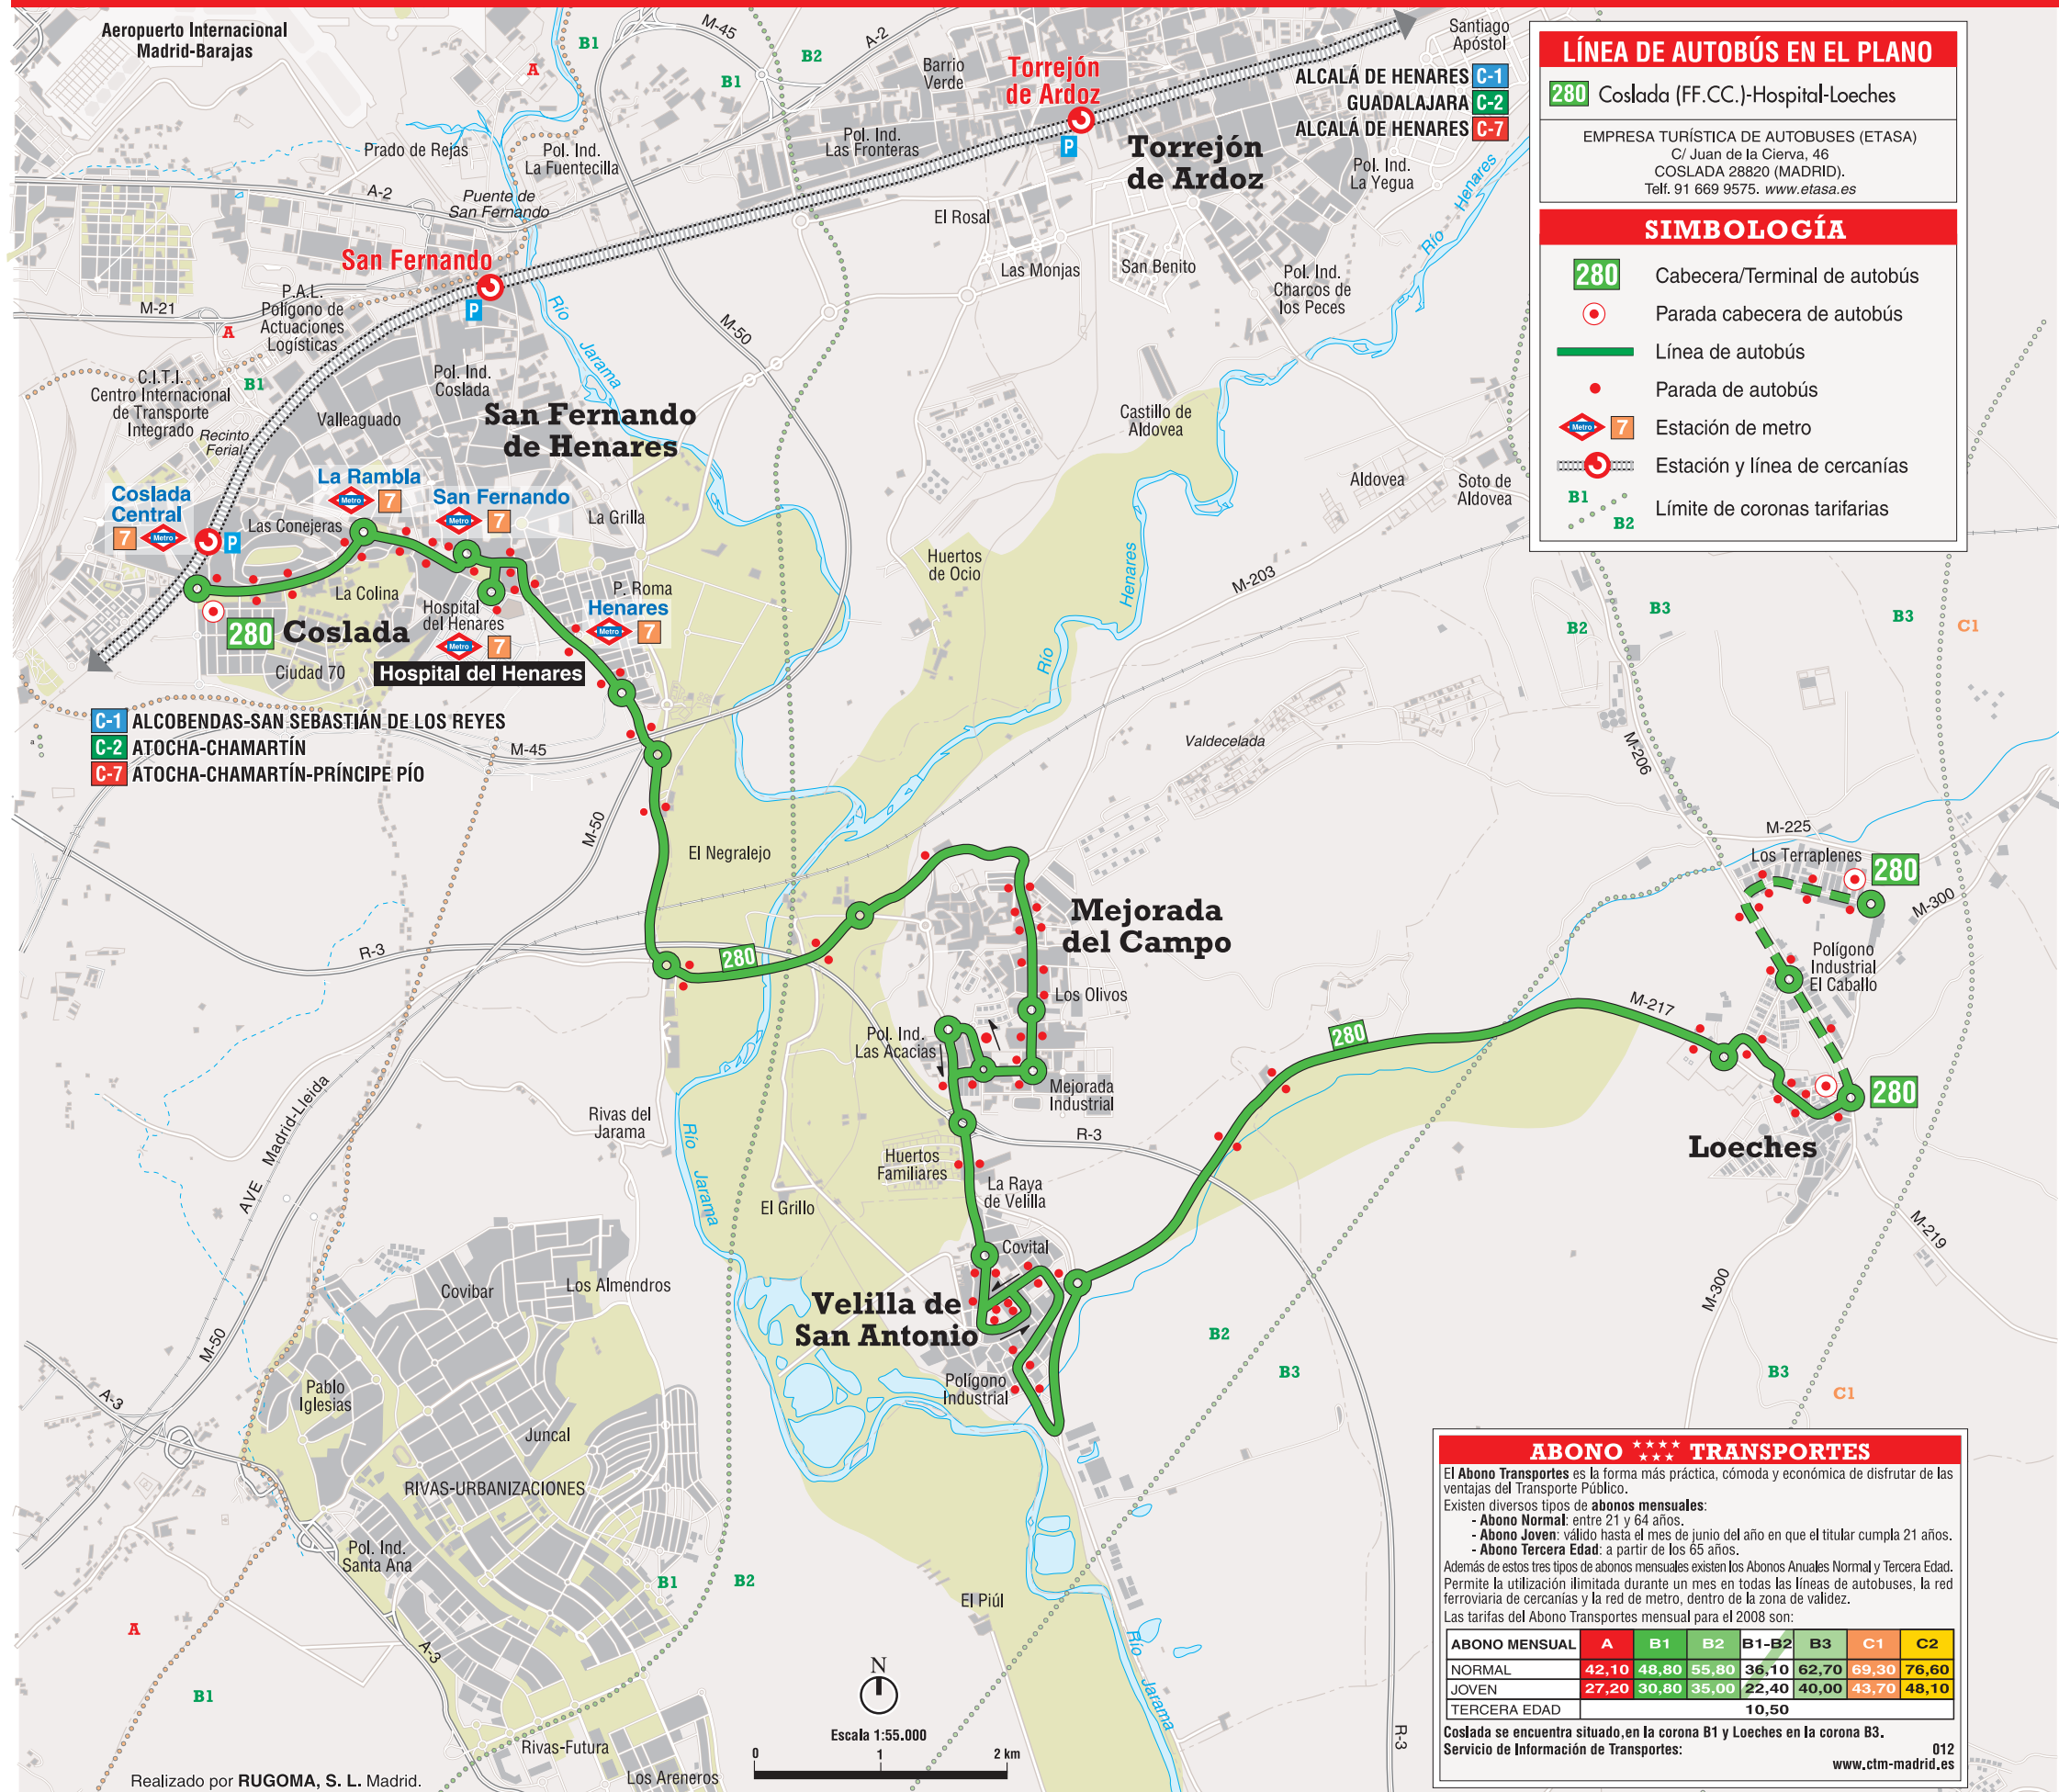

Nueva línea 280 Coslada (FF.CC.)-Hospital-Loeches

CONSORCIO
TRANSPORTES
MADRID

LÍNEA DE AUTOBÚS EN EL PLANO

280 Coslada (FF.CC.)-Hospital-Loeches

EMPRESA TURÍSTICA DE AUTOBUSES (ETASA)
C/ Juan de la Cierva, 46
COSLADA 28820 (MADRID).
Telf. 91 669 9575. www.etasa.es

SIMBOLOGÍA

- 280** Cabecera/Terminal de autobús
- Parada cabecera de autobús
- Línea de autobús
- Parada de autobús
- Estación de metro
- Estación y línea de cercanías
- Límite de coronas tarifarias

- C-1** ALCOBENDAS-SAN SEBASTIÁN DE LOS REYES
- C-2** ATOCHA-CHAMARTÍN
- C-7** ATOCHA-CHAMARTÍN-PRÍNCIPE PÍO

ABONO **** TRANSPORTES

El Abono Transportes es la forma más práctica, cómoda y económica de disfrutar de las ventajas del Transporte Público.

Existen diversos tipos de abonos mensuales:

- **Abono Normal:** entre 21 y 64 años.
- **Abono Joven:** válido hasta el mes de junio del año en que el titular cumpla 21 años.
- **Abono Tercera Edad:** a partir de los 65 años.

Coslada se encuentra situado, en la corona B1 y Loeches en la corona B3.
Servicio de Información de Transportes: **012**
www.ctm-madrid.es

Realizado por RUGOMA, S. L. Madrid.