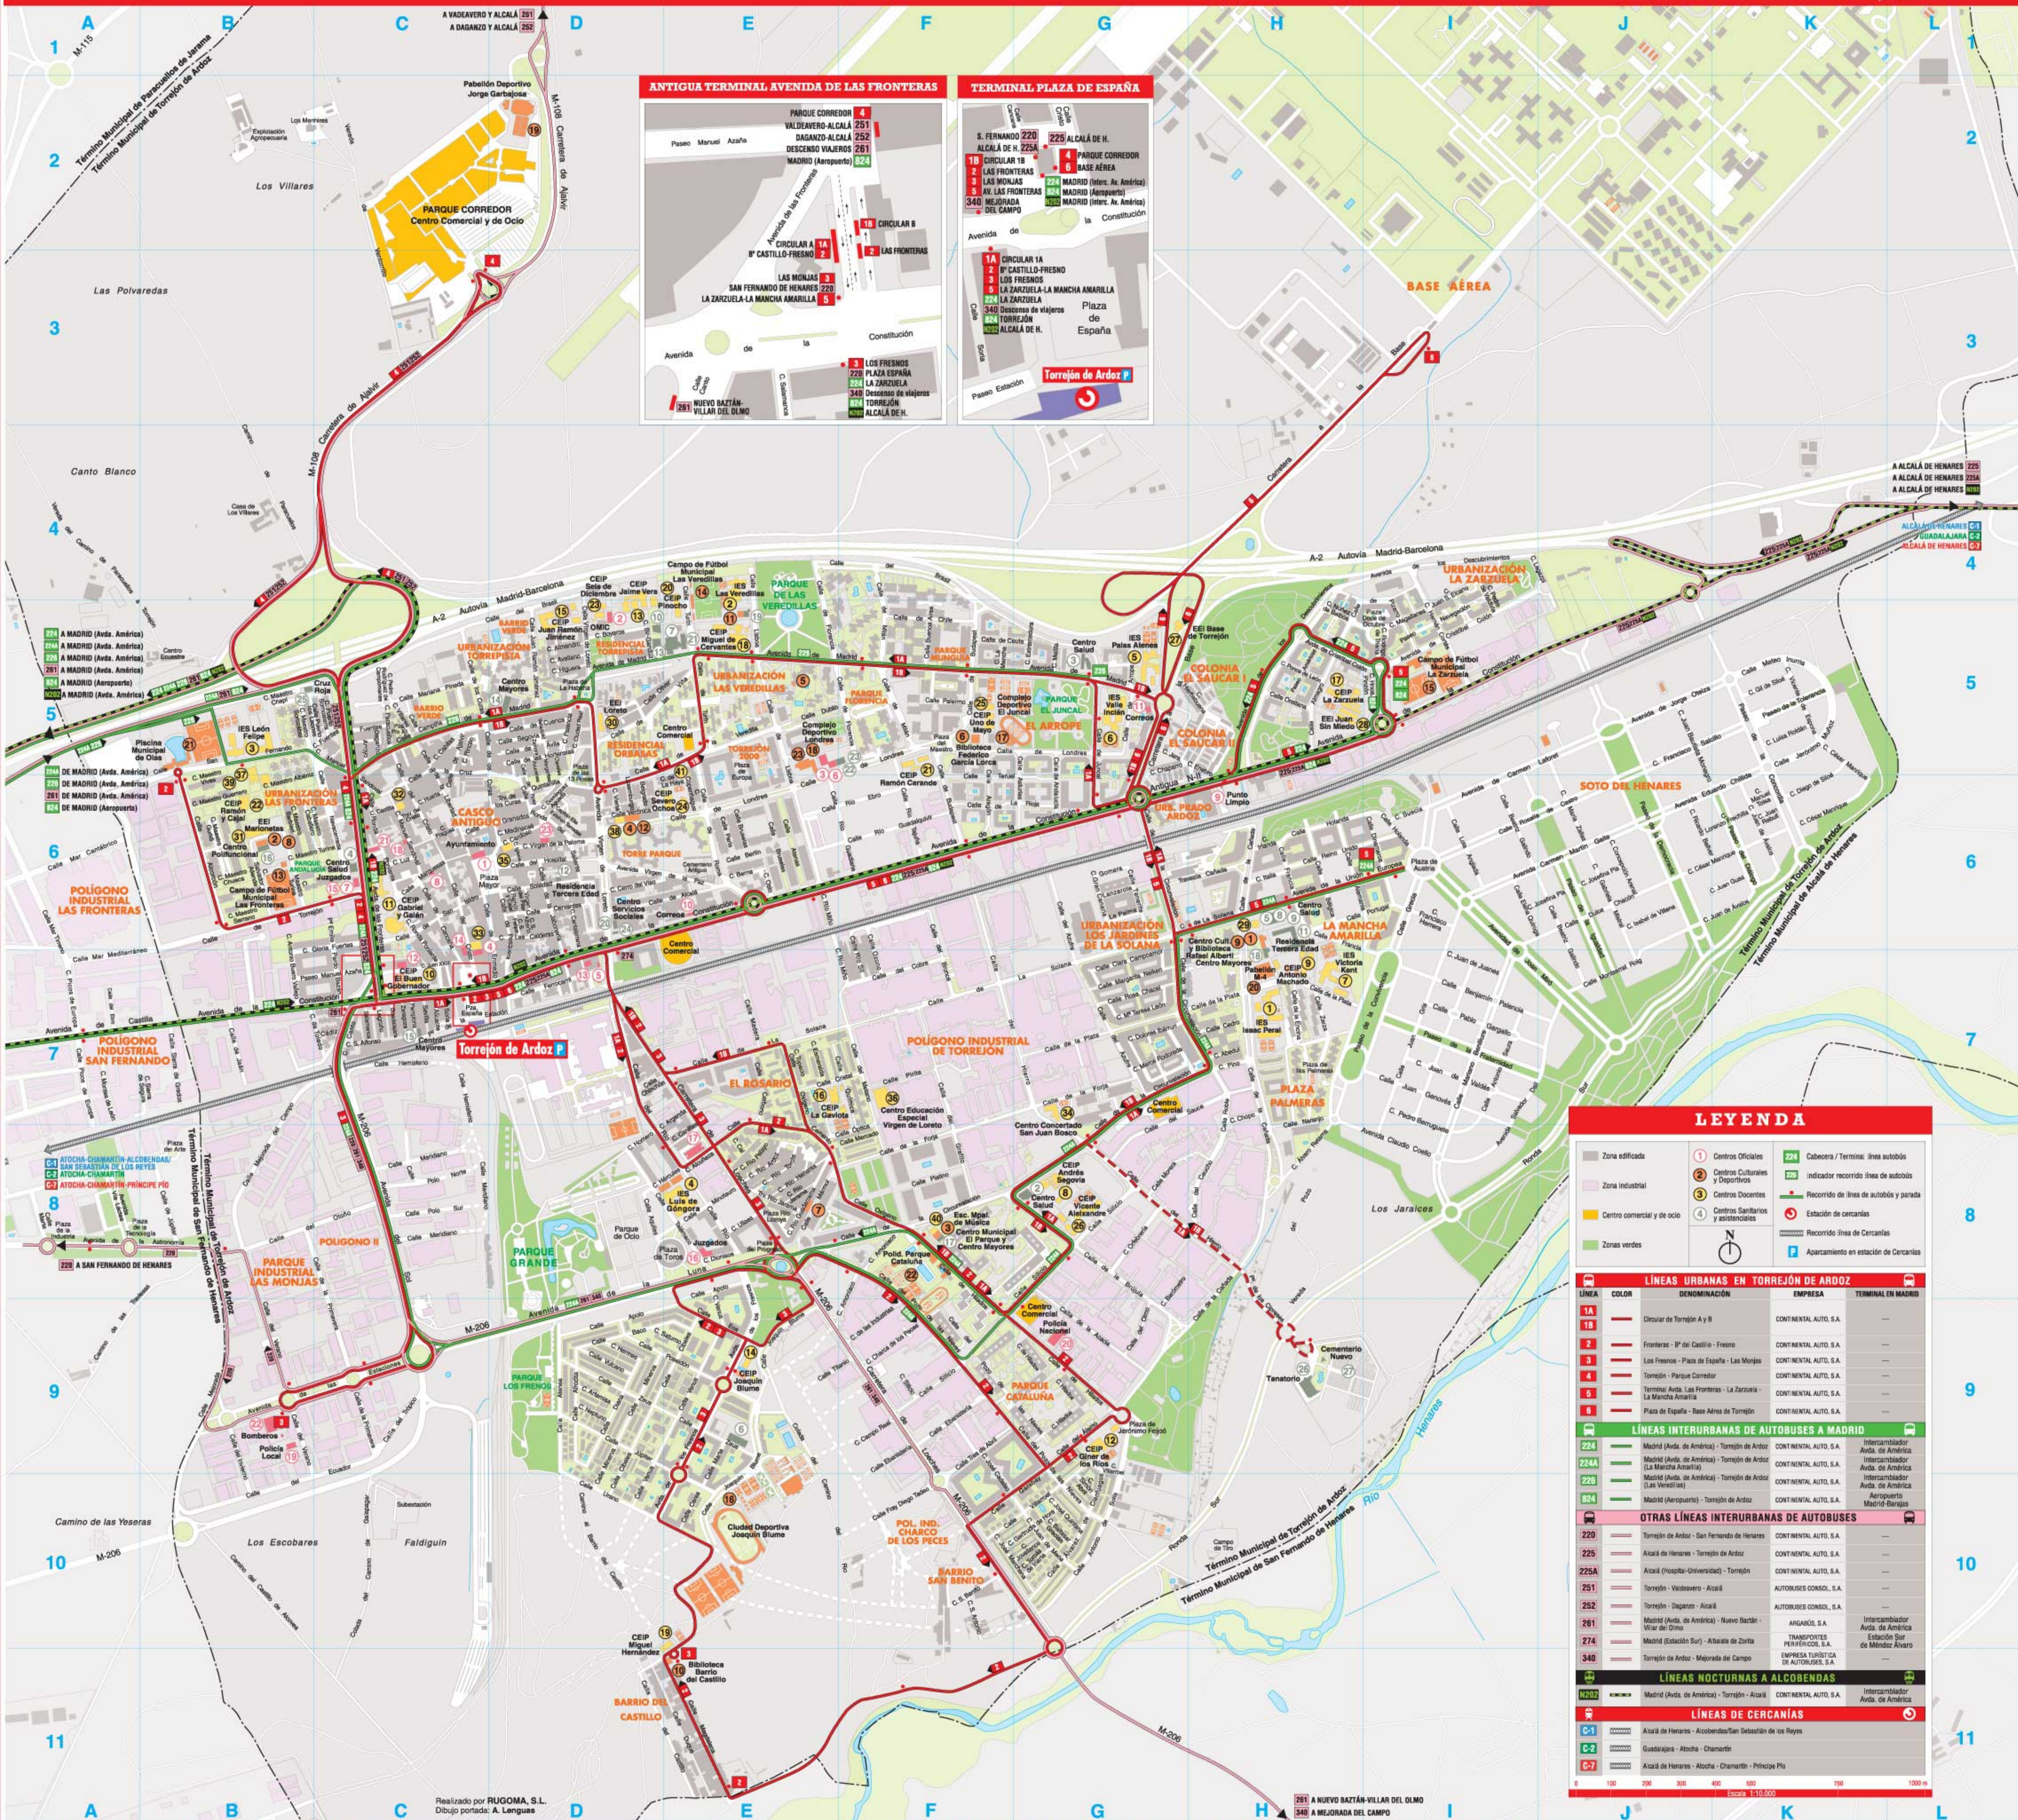

Plano de los transportes de Torrejón de Ardoz

ANTIGUA TERMINAL AVENIDA DE LAS FRONTERAS

PARQUE CORREDOR 4
VALDEAVERO-ALCALÁ 251
DAGANZO-ALCALÁ 252
DESCENSO VIAJEROS 261
MADRID (Aeropuerto) 224

CIRCULAR A 1A
8º CASTILLO-FRESNO 2
LAS FRONTERAS 3
LAS MONJAS 5
SAN FERNANDO DE HENARES 220
LA ZARZUELA-LA MANCHA AMARILLA 5

LOS FRESNOS 3
PLAZA ESPAÑA 228
LA ZARZUELA 224
Descenso de viajeros 340
TORREJÓN 224
ALCALÁ DE H. 222

NUEVO BAZTÁN-VILLAR DEL OLMO 261

TERMINAL PLAZA DE ESPAÑA

S. FERNANDO 220
ALCALÁ DE H. 222
ALCALÁ DE H. 225A
LAS FRONTERAS 3
LAS MONJAS 5
AV. LAS FRONTERAS 340
MEJORADA DEL CAMPO 340

PARQUE CORREDOR 4
BASE AÉREA 6
MADRID (Interc. Av. América) 224
MADRID (Aeropuerto) 224
MADRID (Interc. Av. América) 224

CIRCULAR 1A 1A
8º CASTILLO-FRESNO 2
LOS FRESNOS 3
LA ZARZUELA-LA MANCHA AMARILLA 5
LA ZARZUELA 224
Descenso de viajeros 340
TORREJÓN 224
ALCALÁ DE H. 222

Torrejón de Ardoz P

LEYENDA

- Zona edificada
- Zona industrial
- Zona comercial y de ocio
- Zonas verdes
- Centros Oficiales
- Centros Culturales y Deportivos
- Centros Docentes
- Centros Sanitarios y asistenciales
- Cabeceza / Terminal: línea autobús
- Indicador recorrido línea de autobús
- Recorrido de línea de autobús y parada
- Estación de cercanías
- Recorrido línea de Cercanías
- Aparcamiento en estación de Cercanías