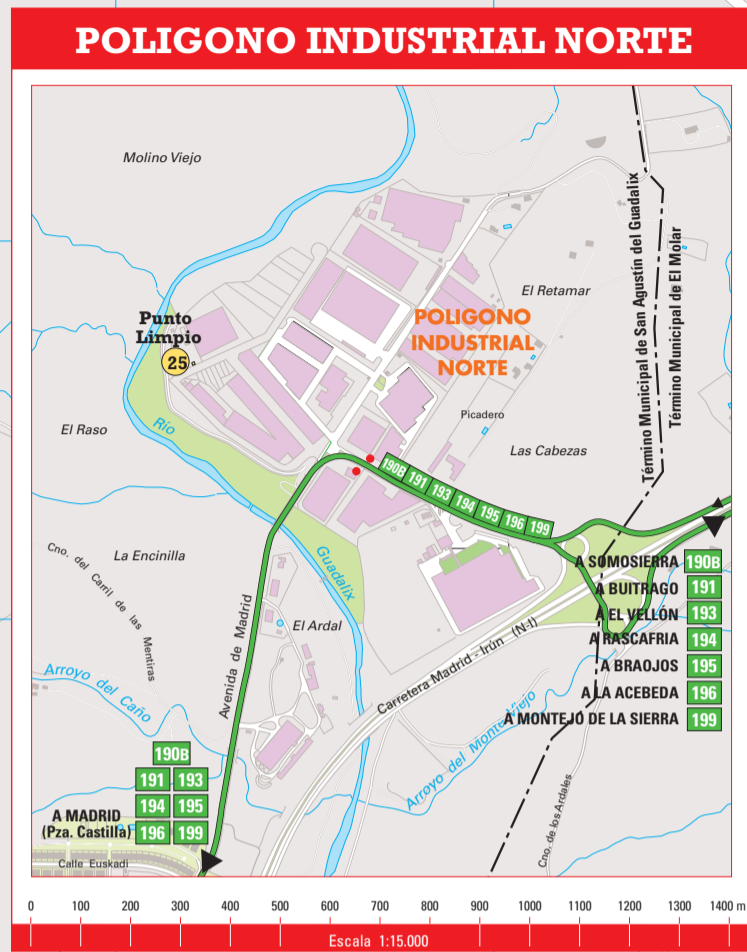

# Plano de los transportes de San Agustín del Guadalix

CONSORCIO TRANSPORTES MADRID

### LEYENDA

	Edificios de interés turístico		Equipamientos públicos		Cabecera / Terminal línea autobús interurbano
	Edificios Residenciales		Indicador recorrido línea de autobuses. Ambos sentidos		Indicador recorrido línea de autobuses interurbano
	Edificios Industriales		Recorrido de línea de autobuses interurbano		Parada de línea de autobús interurbano
	Zonas Residenciales				
	Zonas Forestales				
	Parques y Jardines				

### LÍNEAS DE AUTOBUSES

LÍNEA	COLOR	ORIGEN - DESTINO	EMPRESA	TERMINAL EN MADRID
166	Yellow	MADRID - URBANIZACIÓN VALDELAGUA	INTERBUS, S. A.	Plaza Castilla
190B	Green	MADRID - CANTALEJO	CONTINENTAL AUTO, S.A.	Plaza Castilla
191	Green	MADRID - BUITRAGO	CONTINENTAL AUTO, S.A.	Plaza Castilla
193	Green	MADRID - PEDREZUELA - EL VELLÓN	CONTINENTAL AUTO, S.A.	Plaza Castilla
194	Green	MADRID - RASCAFRIA	CONTINENTAL AUTO, S.A.	Plaza Castilla
195	Green	MADRID - BRAOJOS	CONTINENTAL AUTO, S.A.	Plaza Castilla
196	Green	MADRID - LA ACEBEDA	CONTINENTAL AUTO, S.A.	Plaza Castilla
199	Green	MADRID - HORCAJUELO - MONTEJO	CONTINENTAL AUTO, S.A.	Plaza Castilla
727	Pink	COLMENAR VIEJO - S. AGUSTÍN DEL GUADALIX HROS. J. COLMENAREJO, S.A.		--

Este plano es una gentileza del Consorcio Regional de Transportes de Madrid