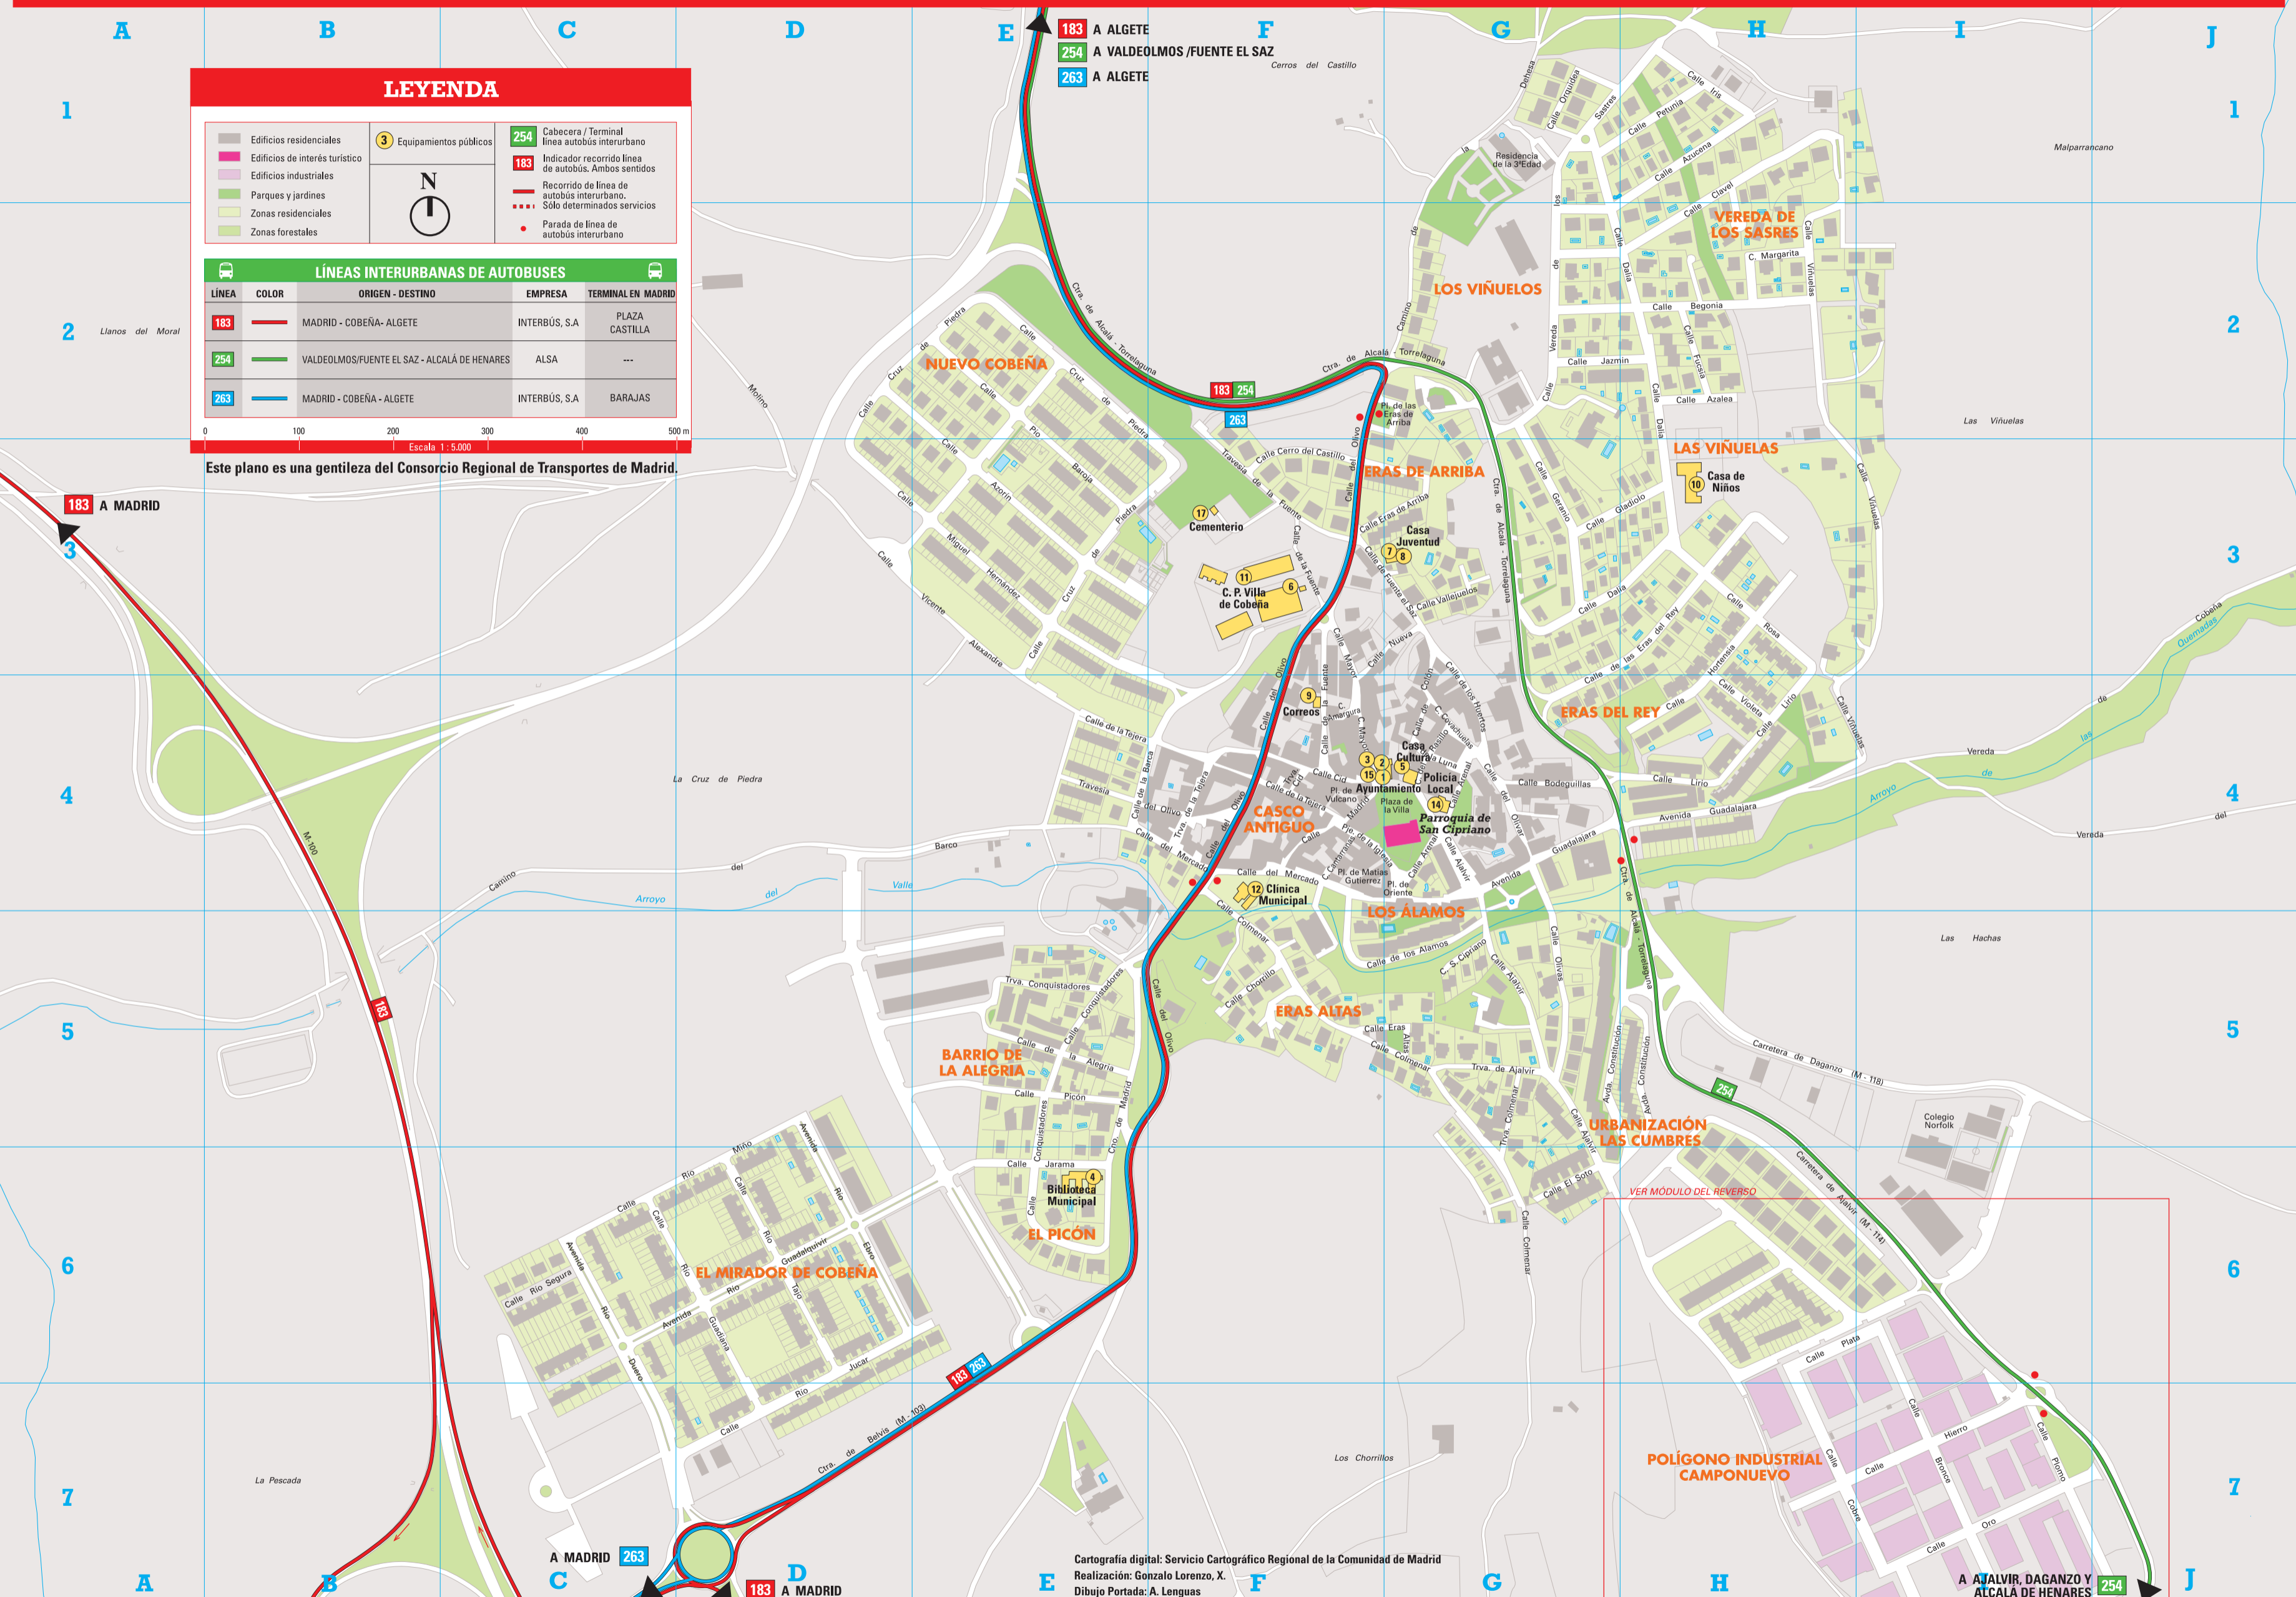

# Plano de los transportes de Cobeña

## LEYENDA

	Edificios residenciales		Equipamientos públicos		Cabecera / Terminal línea autobús interurbano
	Edificios de interés turístico				Indicador recorrido línea de autobús. Ambos sentidos
	Edificios industriales				Recorrido de línea de autobús interurbano. Sólo determinados servicios
	Parques y jardines				Parada de línea de autobús interurbano
	Zonas residenciales				
	Zonas forestales				

LÍNEA	COLOR	ORIGEN - DESTINO	EMPRESA	TERMINAL EN MADRID
183	Rojo	MADRID - COBEÑA - ALGETE	INTERBÚS, S.A	PLAZA CASTILLA
254	Verde	VALDEOLMOS/FUENTE EL SAZ - ALCALÁ DE HENARES	ALSA	---
263	Azul	MADRID - COBEÑA - ALGETE	INTERBÚS, S.A	BARAJAS

Escala 1:5.000

Este plano es una gentileza del Consorcio Regional de Transportes de Madrid.

Cartografía digital: Servicio Cartográfico Regional de la Comunidad de Madrid  
 Realización: Gonzalo Lorenzo, X.  
 Dibujo Portada: A. Lenguas