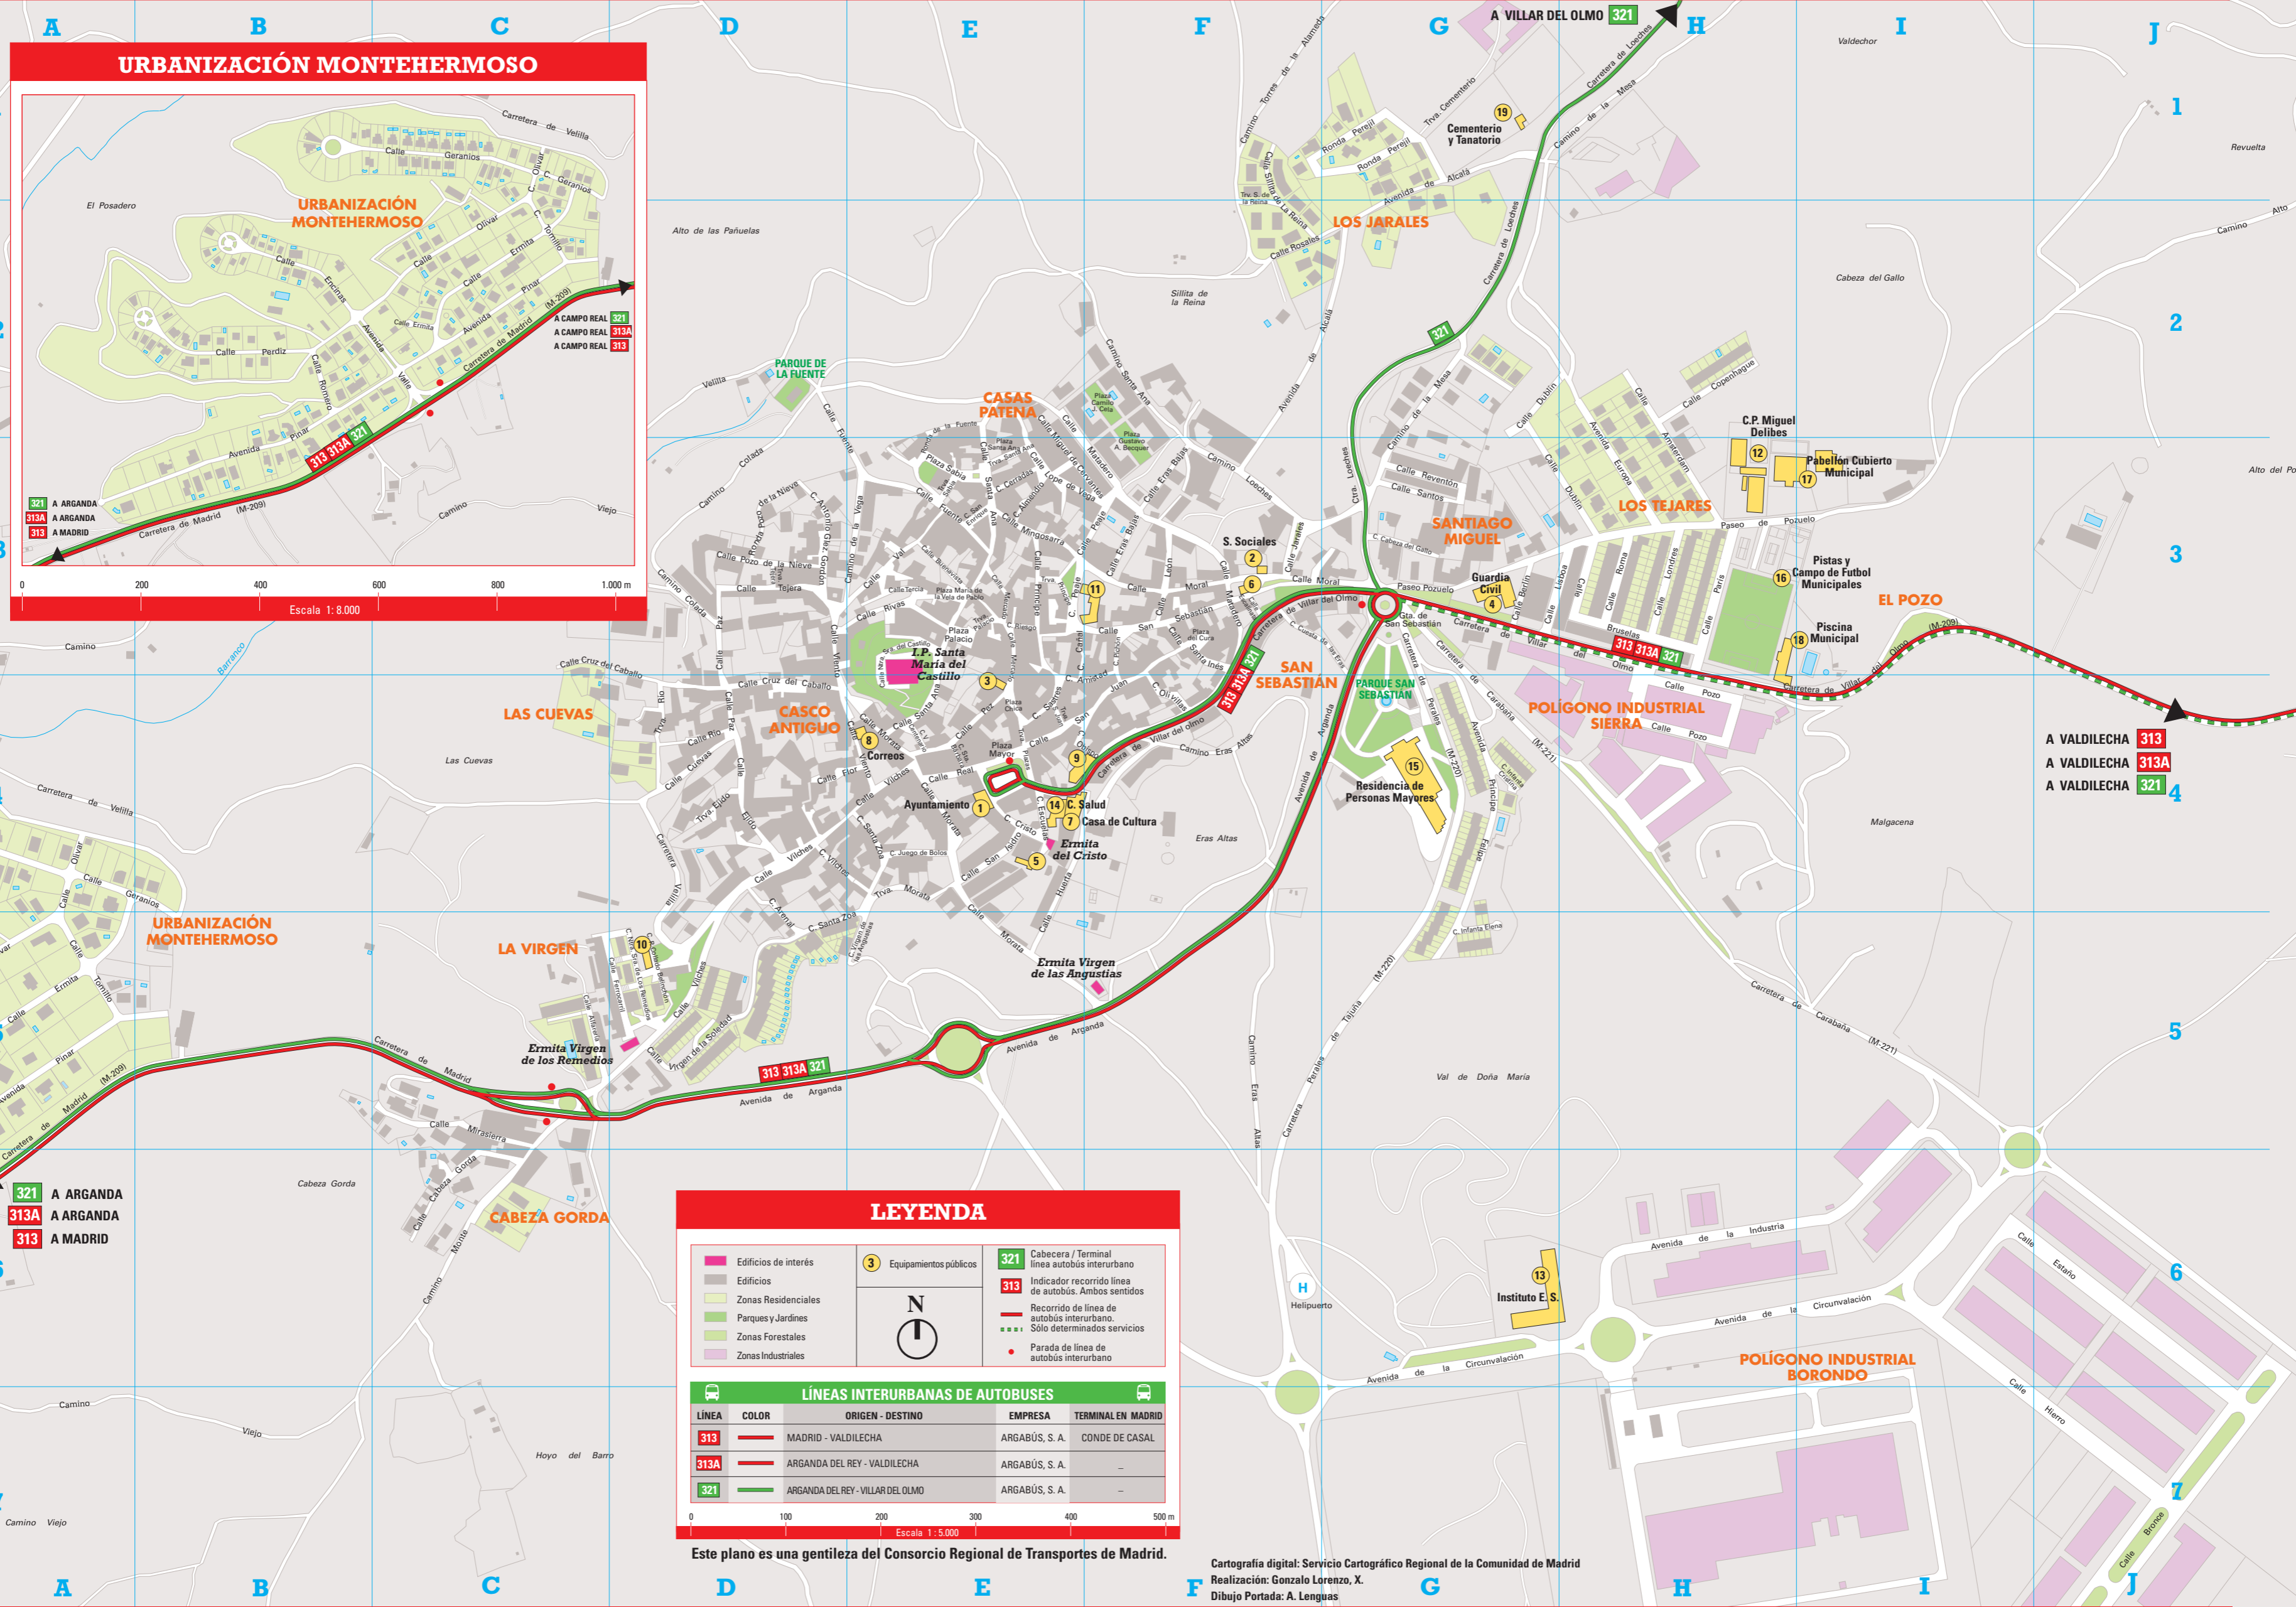

Plano de los transportes de Campo Real

CONSORCIO
TRANSPORTES
MADRID

LEYENDA

- Edificios de interés
- Edificios
- Zonas Residenciales
- Parques y Jardines
- Zonas Forestales
- Zonas Industriales
- Equipamientos públicos
- Cabecera / Terminal línea autobús interurbano
- Indicador recorrido línea de autobuses. Ambos sentidos
- Recorrido de línea de autobuses interurbano.
- Sólo determinados servicios
- Parada de línea de autobuses interurbano

LÍNEA	COLOR	ORIGEN - DESTINO	EMPRESA	TERMINALES MADRID
313	Rojo	MADRID - VALDILECHA	ARGABÚS, S. A.	CONDE DE CASAL
313A	Naranja	ARGANDA DEL REY - VALDILECHA	ARGABÚS, S. A.	-
321	Verde	ARGANDA DEL REY - VILLAR DEL OLMO	ARGABÚS, S. A.	-

Este plano es una gentileza del Consorcio Regional de Transportes de Madrid.

Cartografía digital: Servicio Cartográfico Regional de la Comunidad de Madrid
 Realización: Gonzalo Lorenzo, X.
 Dibujo Portada: A. Lenguas