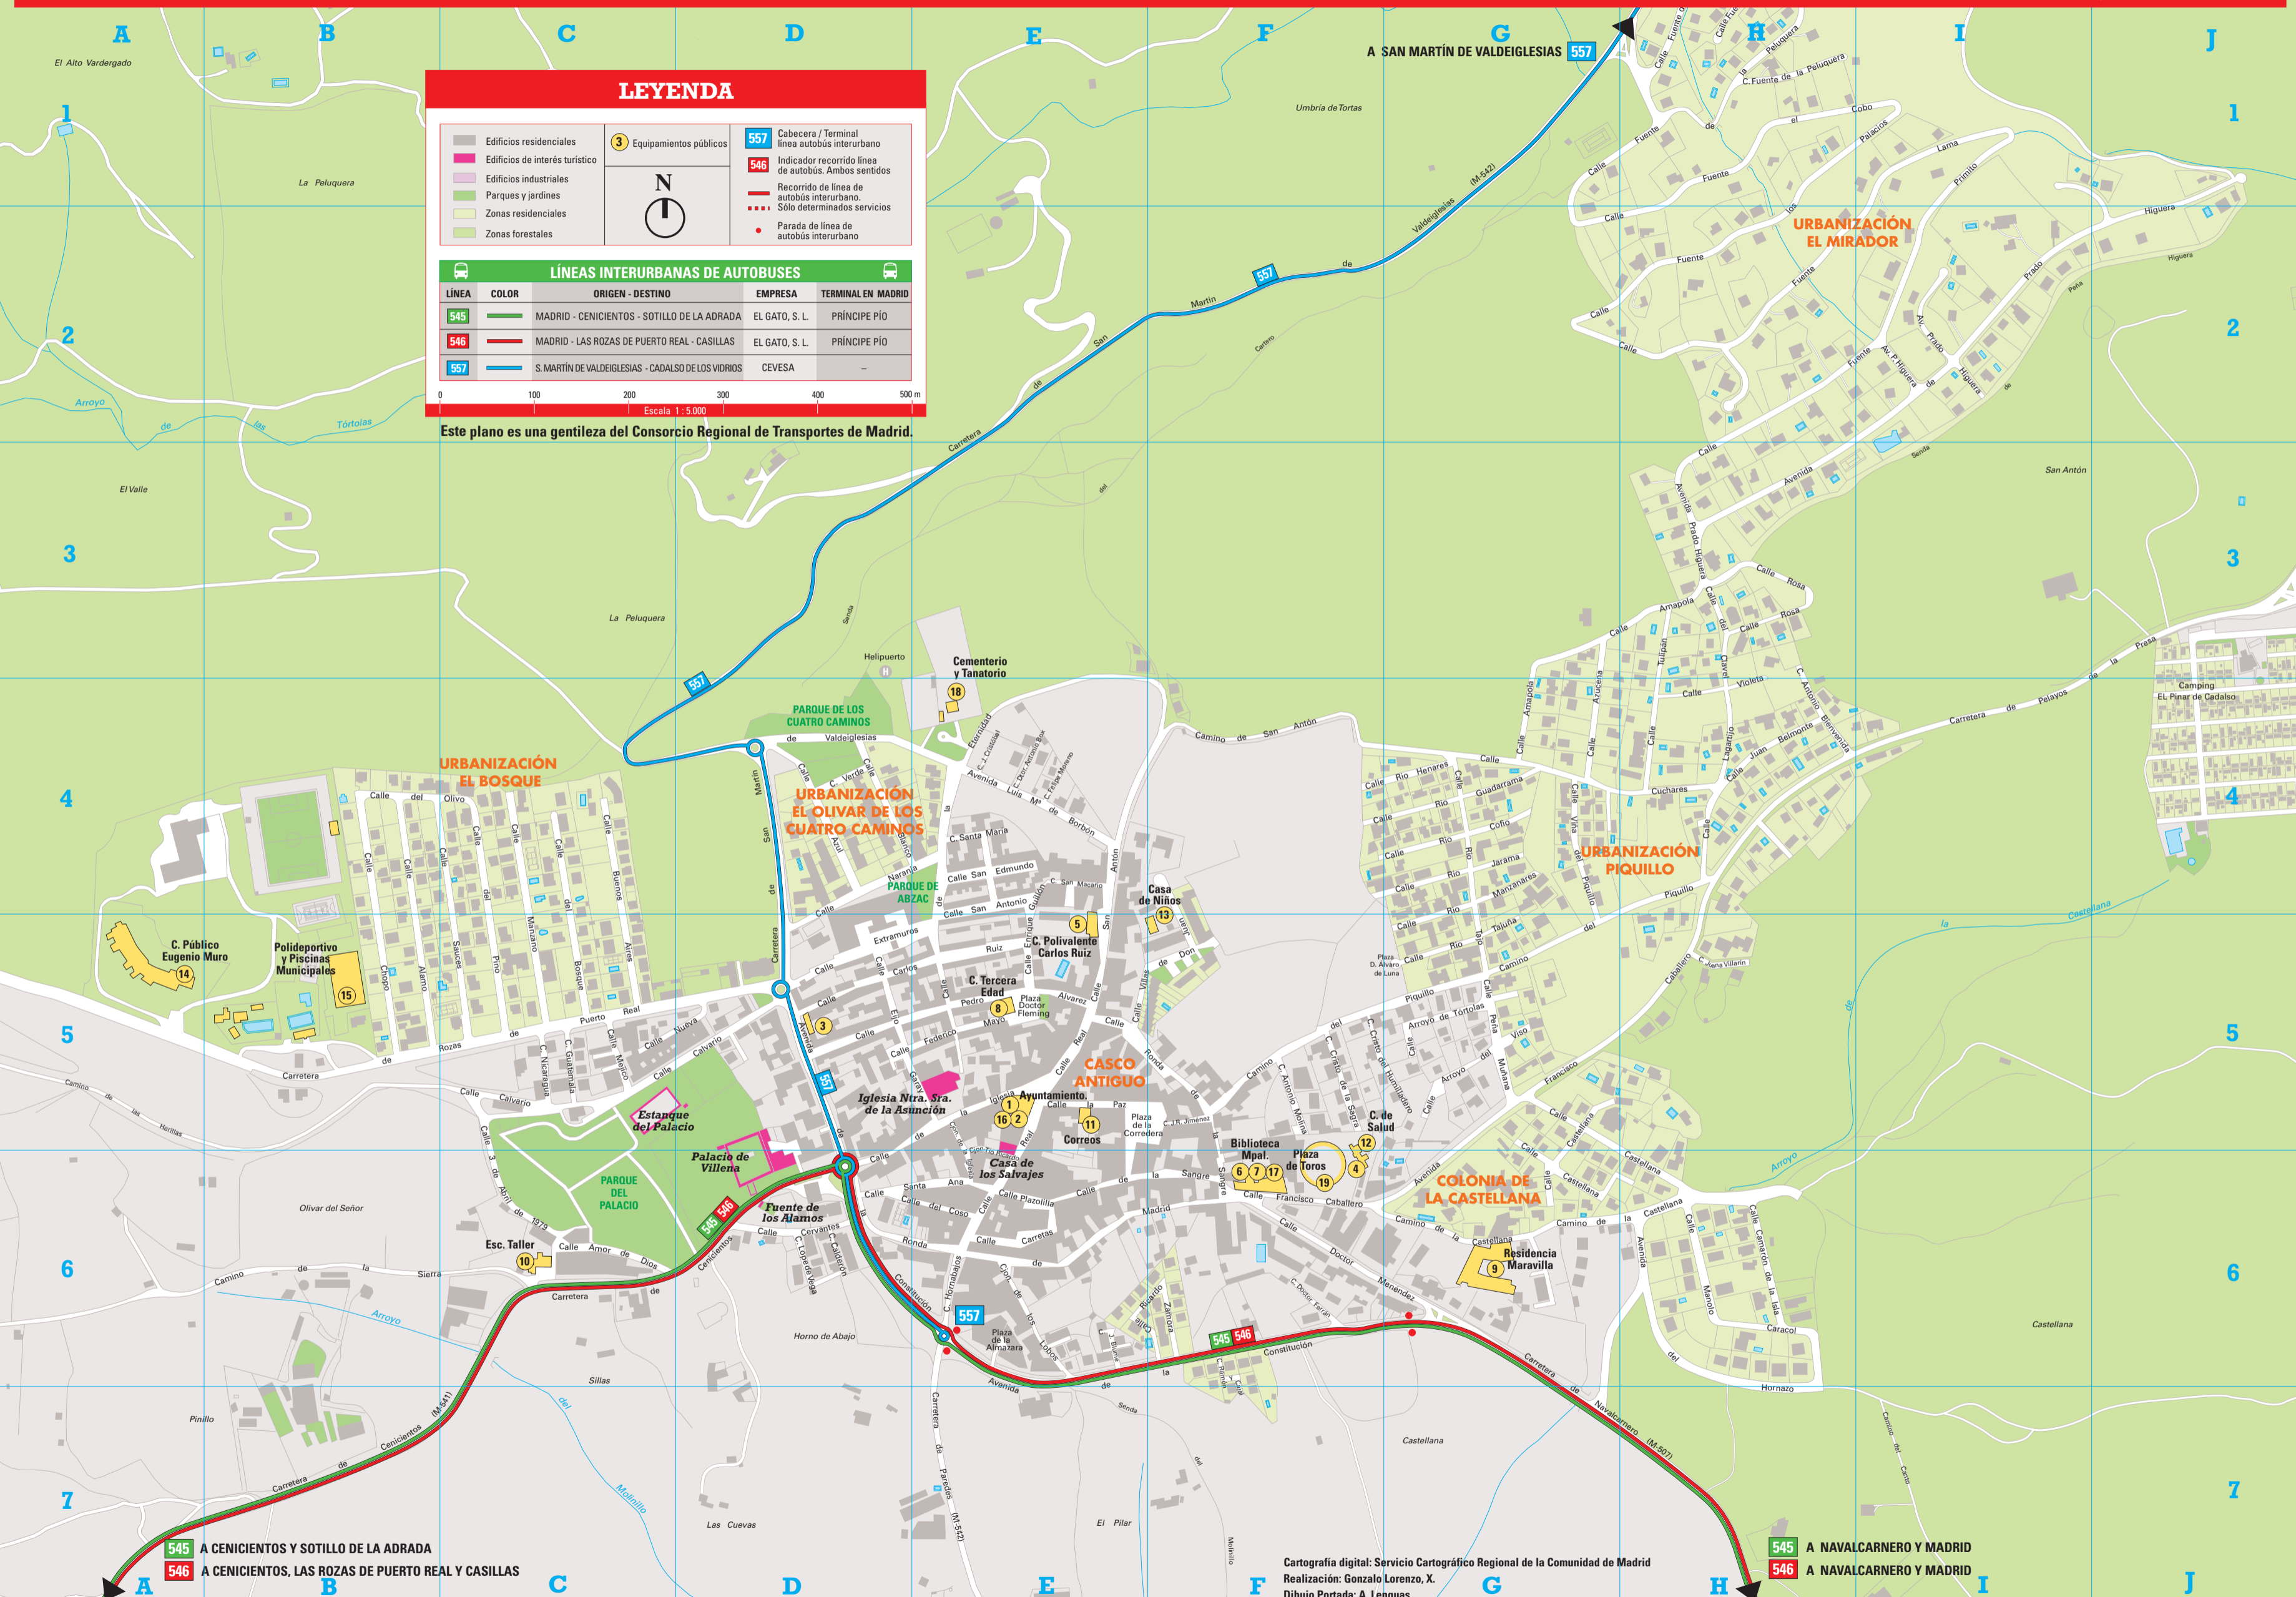

Plano de los transportes de Cadalso de los Vidrios

LEYENDA

- Edificios residenciales
- Edificios de interés turístico
- Edificios industriales
- Parques y jardines
- Zonas residenciales
- Zonas forestales
- Equipamientos públicos
- 3
- N
- 557 Cabecera / Terminal línea autobús interurbano
- 546 Indicador recorrido línea de autobús. Ambos sentidos
- Recorrido de línea de autobús interurbano.
- Sólo determinados servicios
- Parada de línea de autobús interurbano

LÍNEAS INTERURBANAS DE AUTOBUSES

LÍNEA	COLOR	ORIGEN - DESTINO	EMPRESA	TERMINAL EN MADRID
545	Verde	MADRID - CENICIENTOS - SOTILLO DE LA ADRADA	EL GATO, S. L.	PRÍNCIPE PÍO
546	Rojo	MADRID - LAS ROZAS DE PUERTO REAL - CASILLAS	EL GATO, S. L.	PRÍNCIPE PÍO
557	Azul	S. MARTÍN DE VALDEIGLESIAS - CADALSO DE LOS VIDRIOS	CEVESA	-

Escala 1 : 5.000

Este plano es una gentileza del Consorcio Regional de Transportes de Madrid.

545 A CENICIENTOS Y SOTILLO DE LA ADRADA
 546 A CENICIENTOS, LAS ROZAS DE PUERTO REAL Y CASILLAS

545 A NAVALCARNERO Y MADRID
 546 A NAVALCARNERO Y MADRID