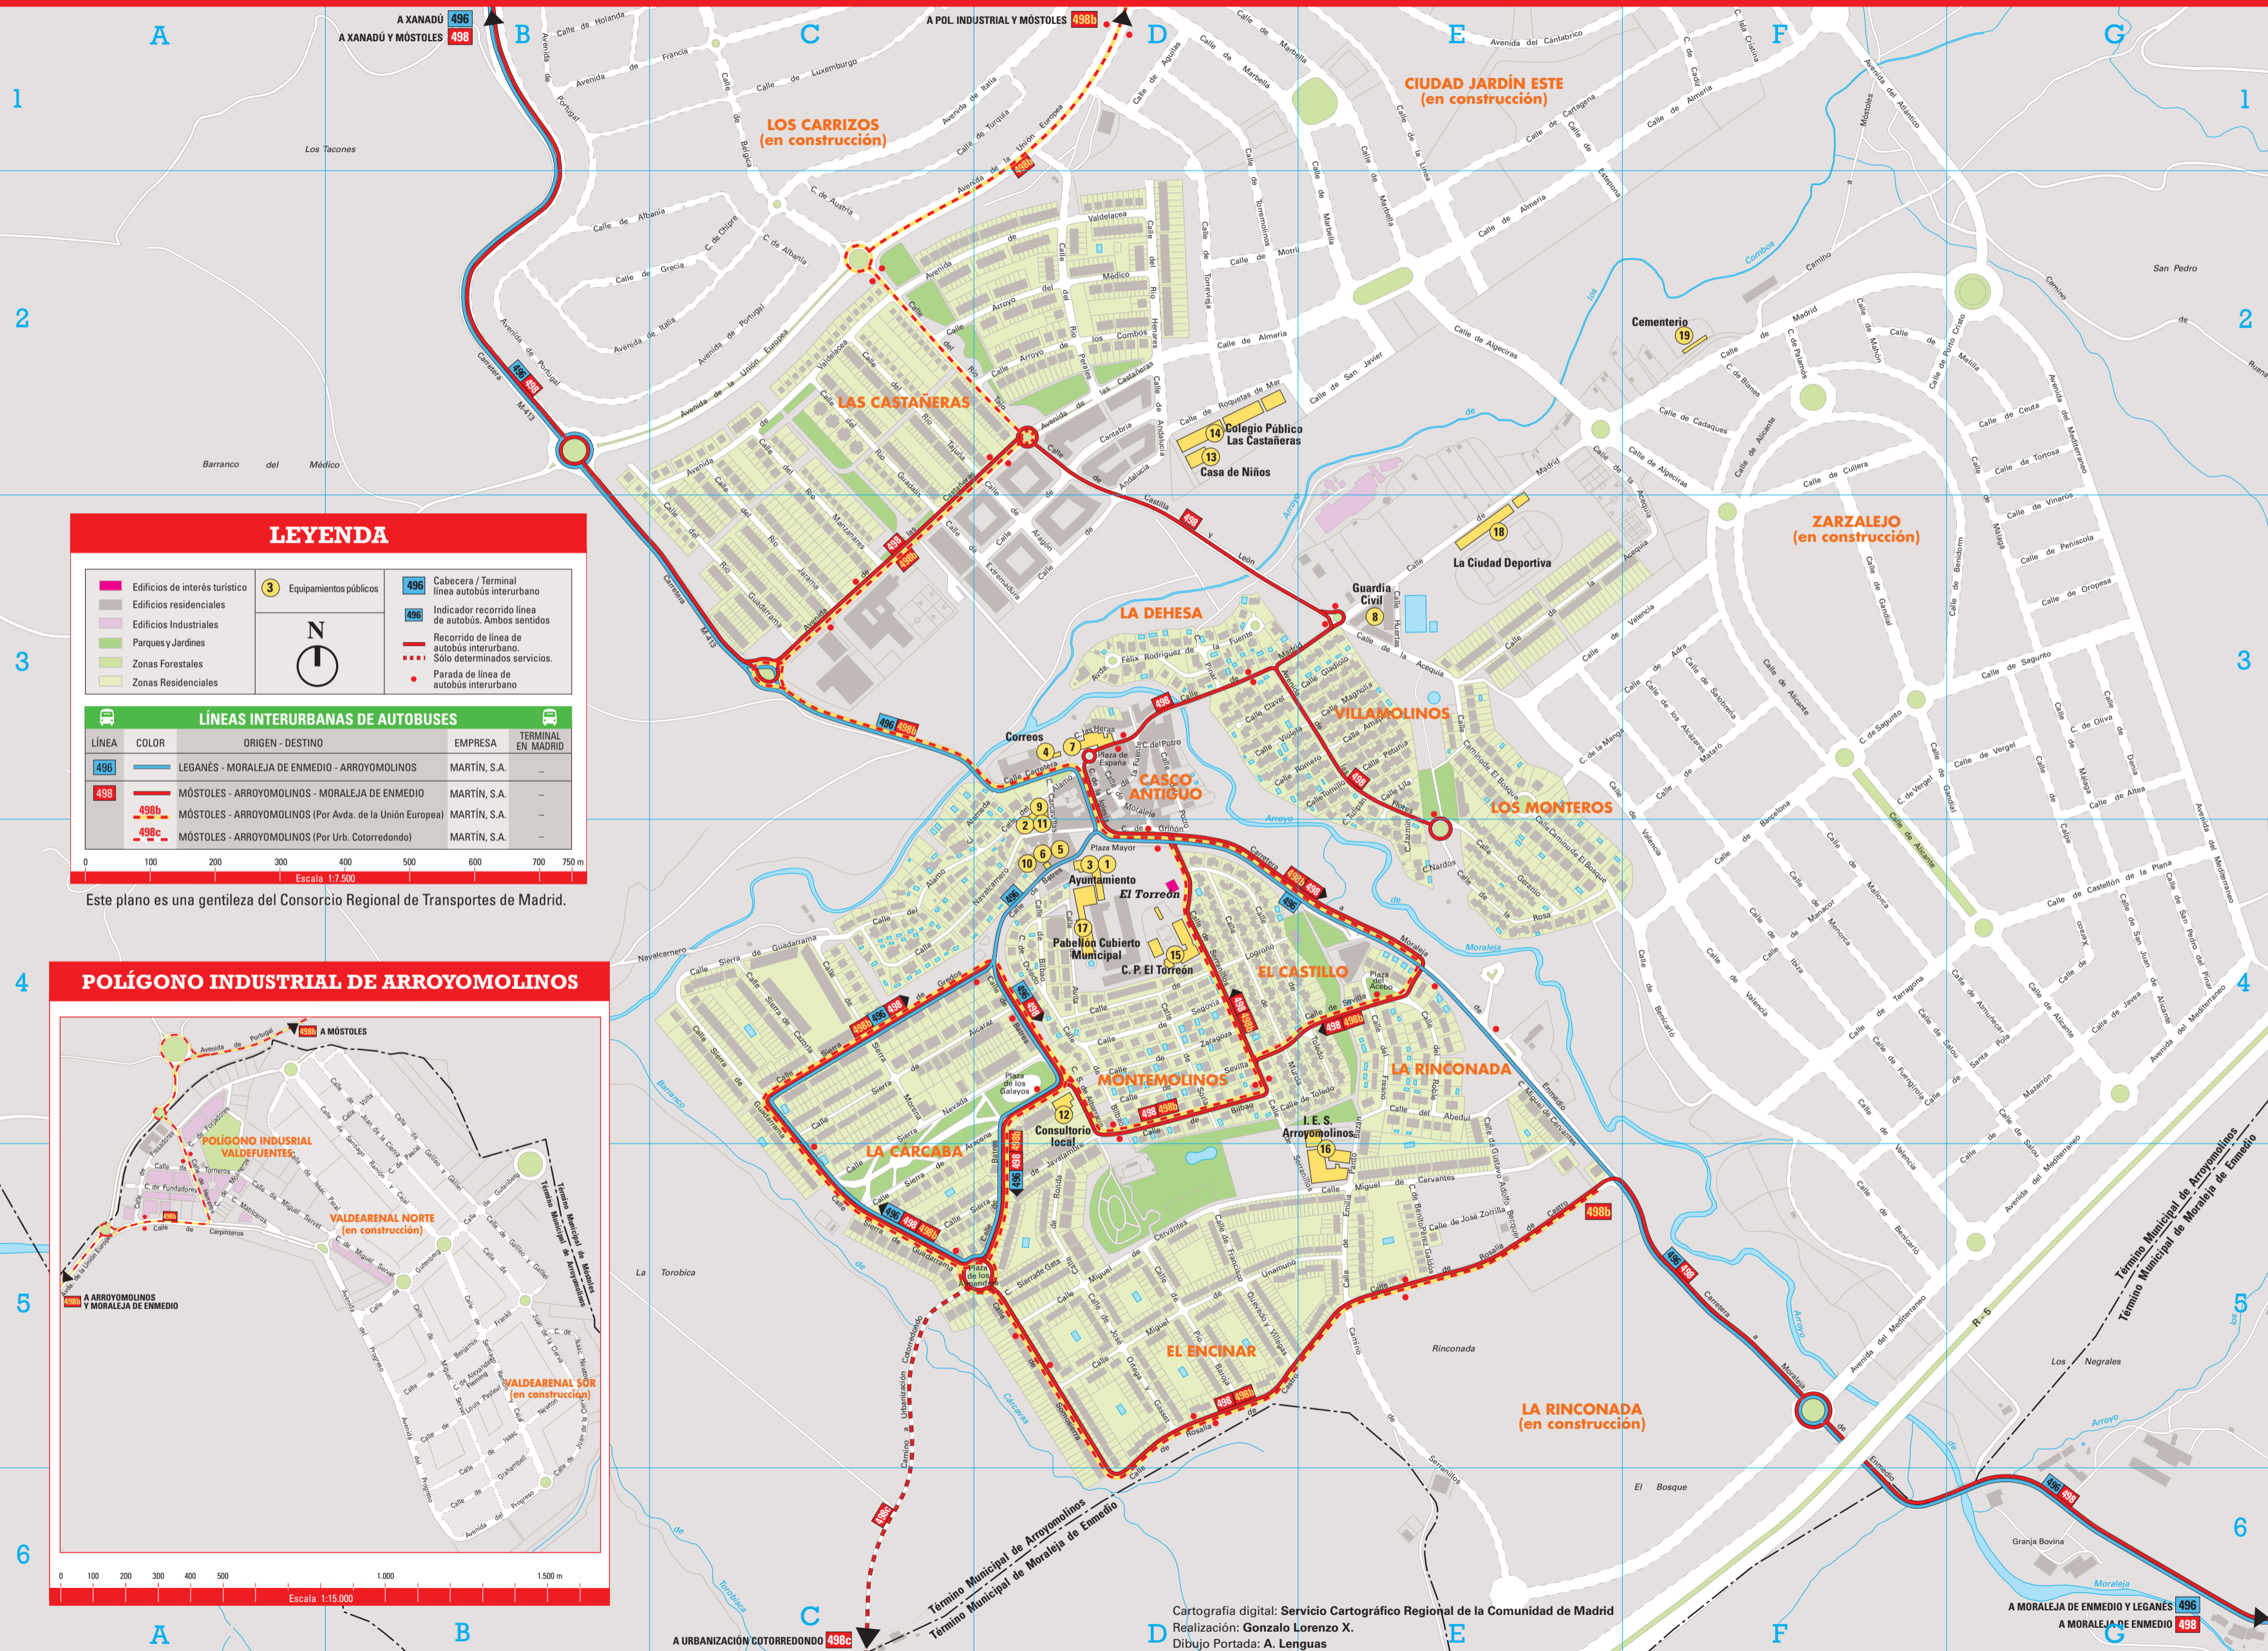

# Plano de los transportes de Arroyomolinos

## LEYENDA

- Edificios de interés turístico
- Edificios residenciales
- Edificios Industriales
- Parques y Jardines
- Zonas Forestales
- Zonas Residenciales
- Equipamientos públicos
- Cabecera / Terminal línea autobús interurbano
- Indicador recorrido línea de autobús. Ambos sentidos
- Recorrido de línea de autobús interurbano. Sólo determinados servicios.
- Parada de línea de autobús interurbano

## LÍNEAS INTERURBANAS DE AUTOBUSES

LÍNEA	COLOR	ORIGEN - DESTINO	EMPRESA	TERMINAL EN MADRID
496	[Blue line]	LEGANÉS - MORALEJA DE ENMEDIO - ARROYOMOLINOS	MARTÍN, S.A.	-
498	[Red line]	MÓSTOLES - ARROYOMOLINOS - MORALEJA DE ENMEDIO	MARTÍN, S.A.	-
498b	[Red line]	MÓSTOLES - ARROYOMOLINOS (Por Avda. de la Unión Europea)	MARTÍN, S.A.	-
498c	[Red line]	MÓSTOLES - ARROYOMOLINOS (Por Urb. Catorredondo)	MARTÍN, S.A.	-

Este plano es una gentileza del Consorcio Regional de Transportes de Madrid.