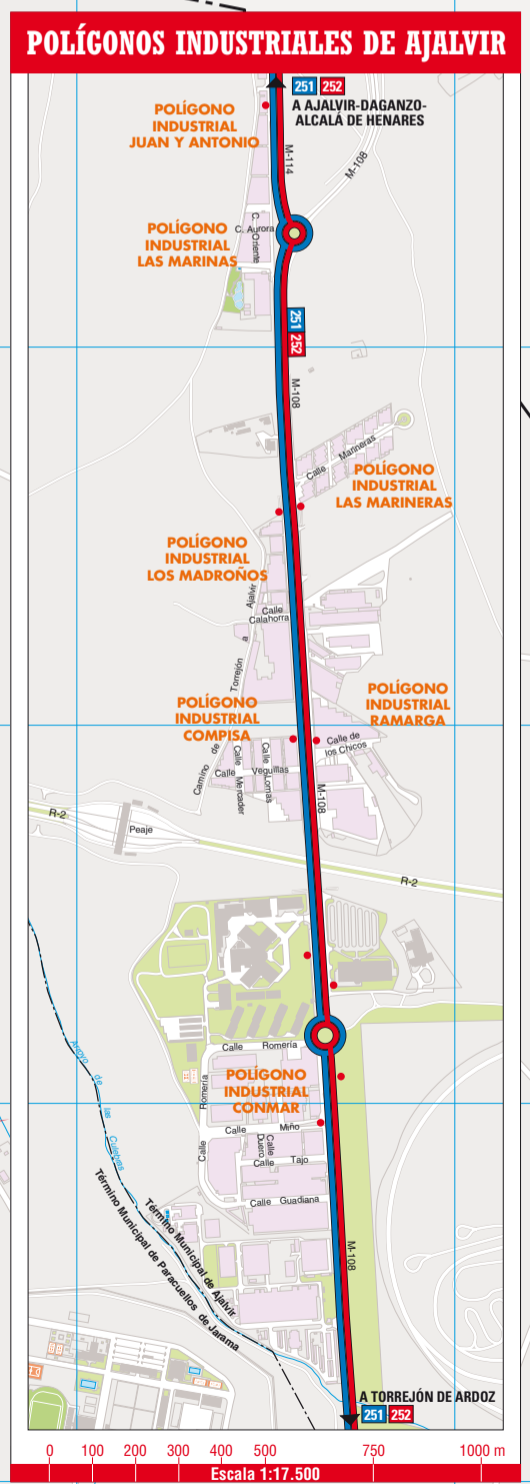

Plano de los transportes de Ajalvir

LEYENDA

- Edificios
- Monumentos
- Zonas industriales
- Zonas Verdes
- Equipamientos Públicos
- 252 Cabecera / Terminal de línea de autobuses
- 252 Indicación de recorrido de línea de autobús
- Recorrido línea de autobús
- Parada de autobús

LÍNEA	COLOR	DENOMINACIÓN	EMPRESA	TERMINAL EN MADRID
251	[Color]	Torrejón-Valdeavero-Alcalá	ALSA	----
252	[Color]	Torrejón-Daganzo-Alcalá	ALSA	----
254	[Color]	Valdeolmos/Fuente El Saz-Alcalá de Henares	ALSA	----
256	[Color]	Madrid (Barajas)-Daganzo-Valdeavero	ALSA	Metro de Barajas

Escala 1:7.500

Escanea el código para acceder a la última versión de este plano

Ventana detalle de Polígonos Industriales de Ajalvir