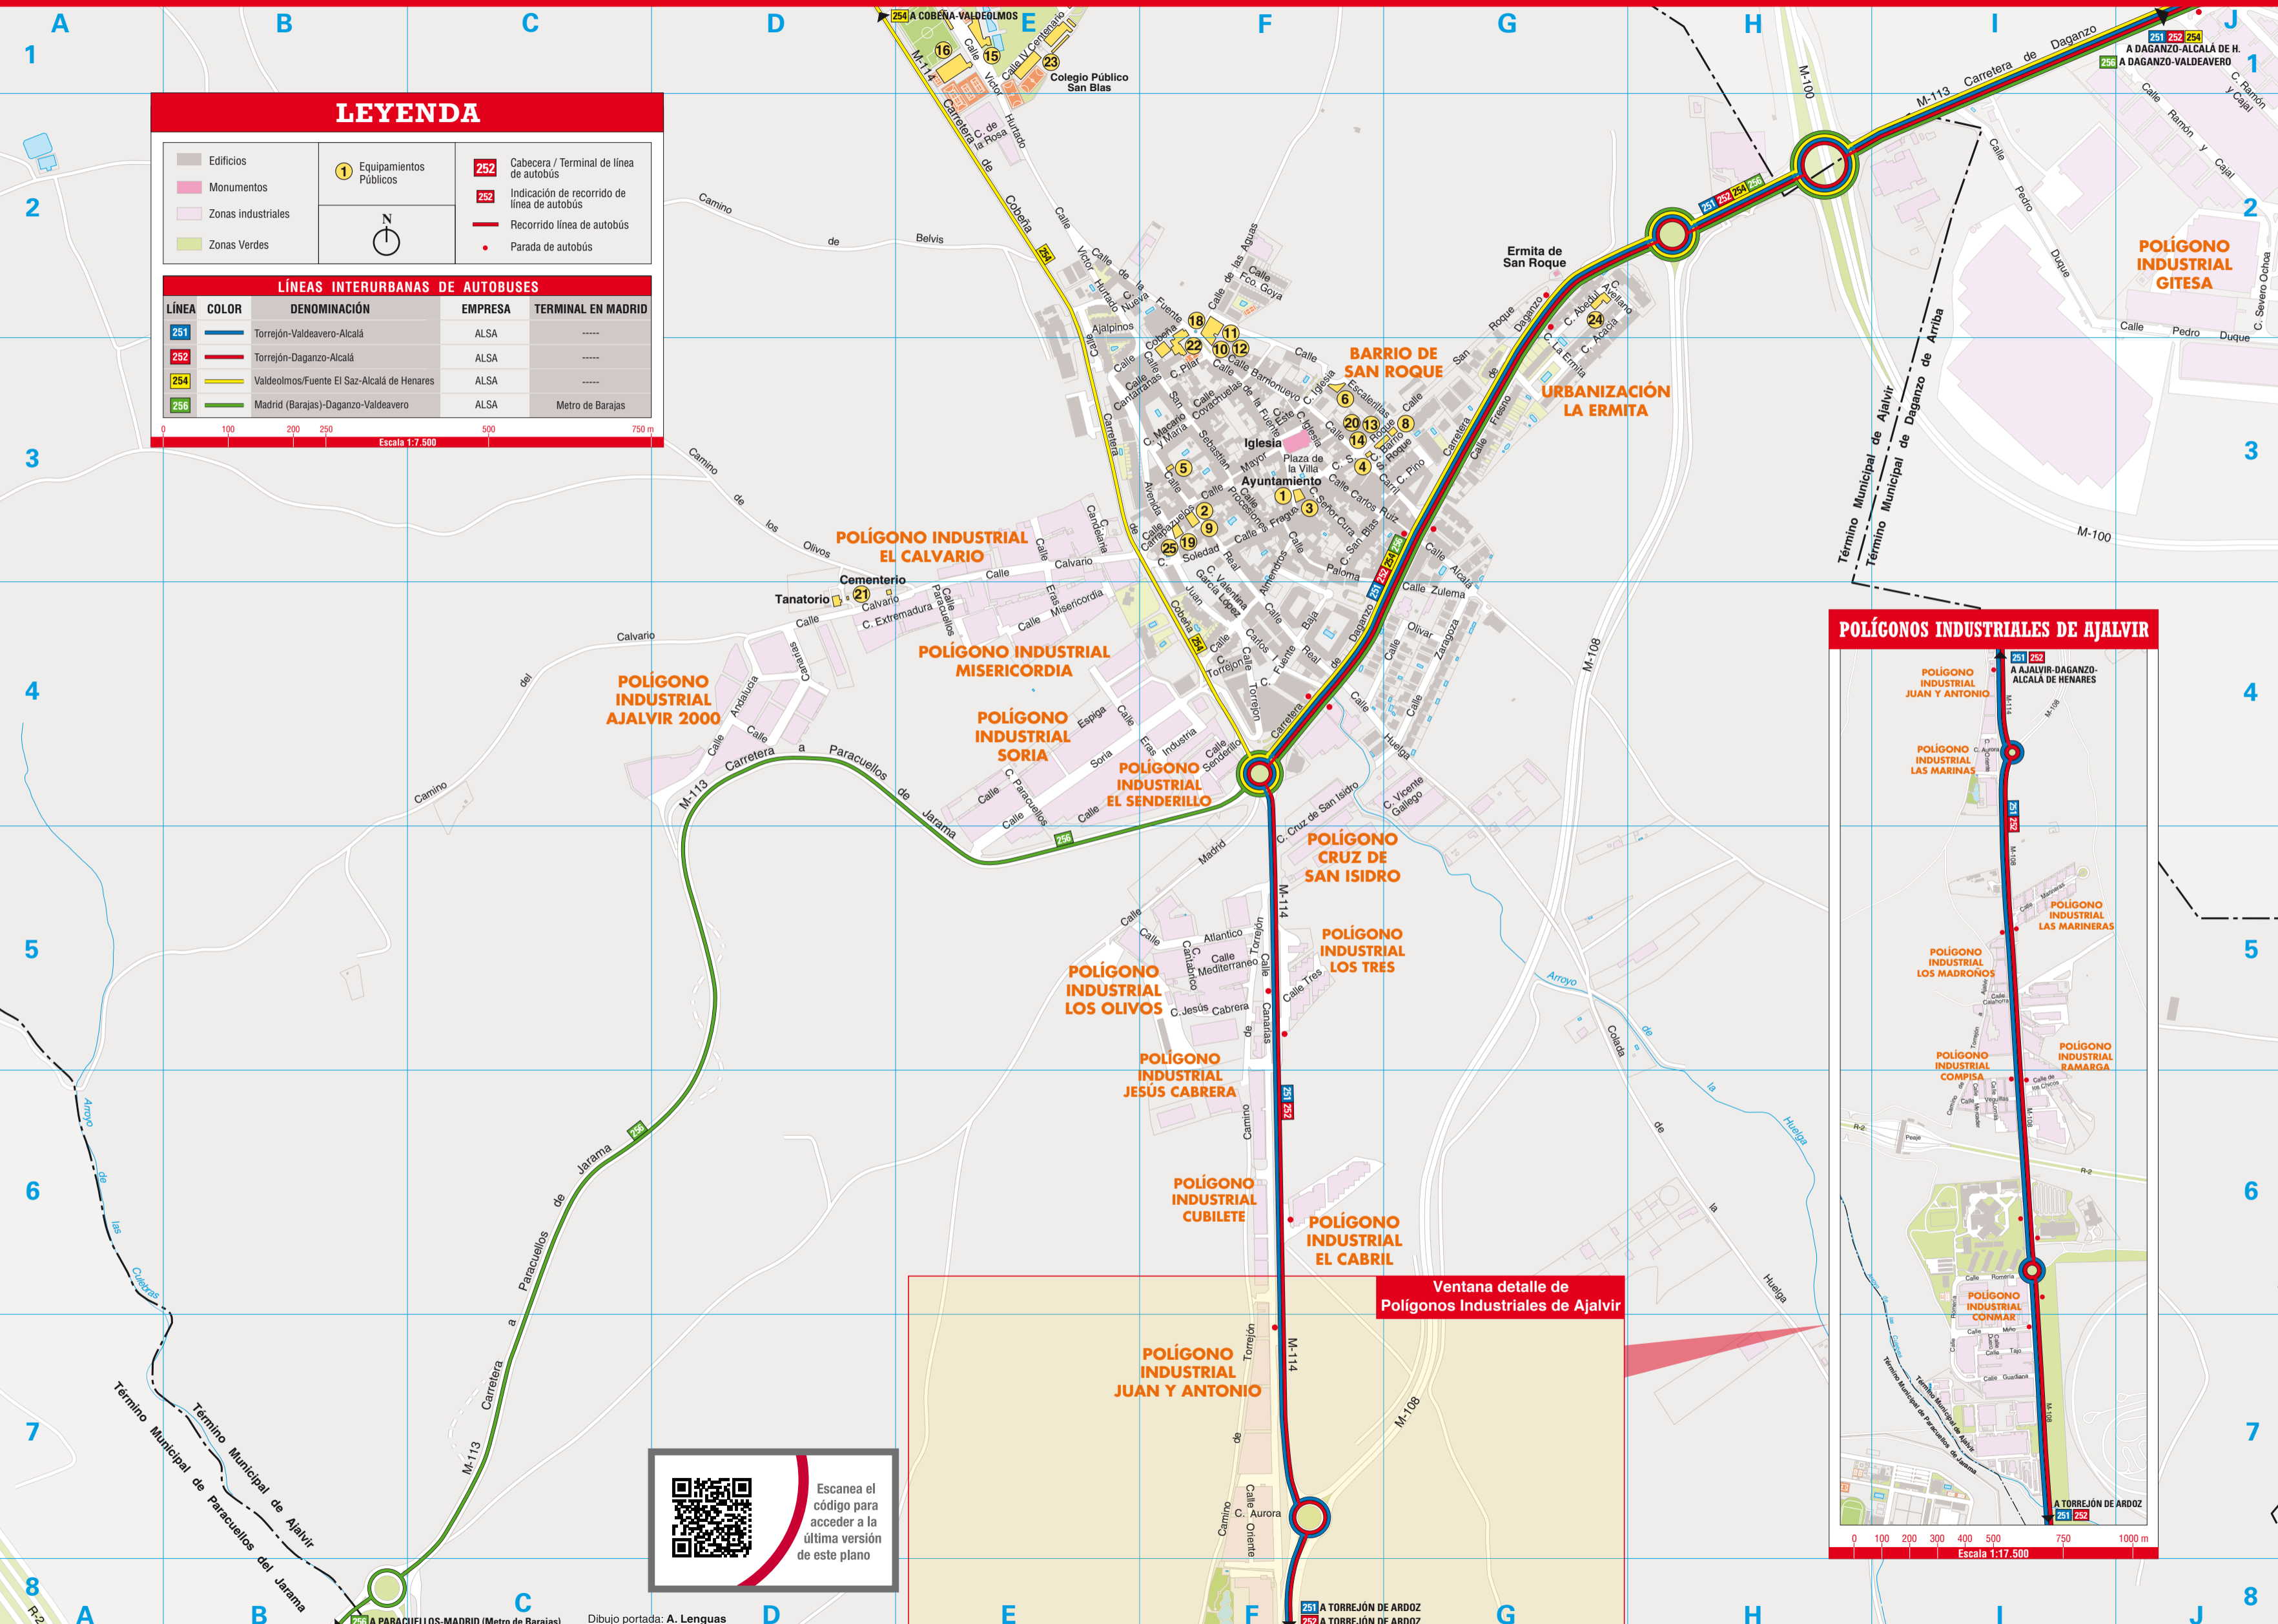

Plano de los transportes de Ajalvir

LEYENDA

- Edificios
- Monumentos
- Zonas industriales
- Zonas Verdes
- Equipamientos Públicos
- 252 Cabecera / Terminal de línea de autobuses
- 252 Indicación de recorrido de línea de autobús
- Recorrido línea de autobús
- Parada de autobús

LÍNEA	COLOR	DENOMINACIÓN	EMPRESA	TERMINAL EN MADRID
251	[Color]	Torrejón-Valdeavero-Alcalá	ALSA	----
252	[Color]	Torrejón-Daganzo-Alcalá	ALSA	----
254	[Color]	Valdeolmos/Fuente El Saz-Alcalá de Henares	ALSA	----
256	[Color]	Madrid (Barajas)-Daganzo-Valdeavero	ALSA	Metro de Barajas

Escala 1:7.500

Escanea el código para acceder a la última versión de este plano

Ventana detalle de Polígonos Industriales de Ajalvir