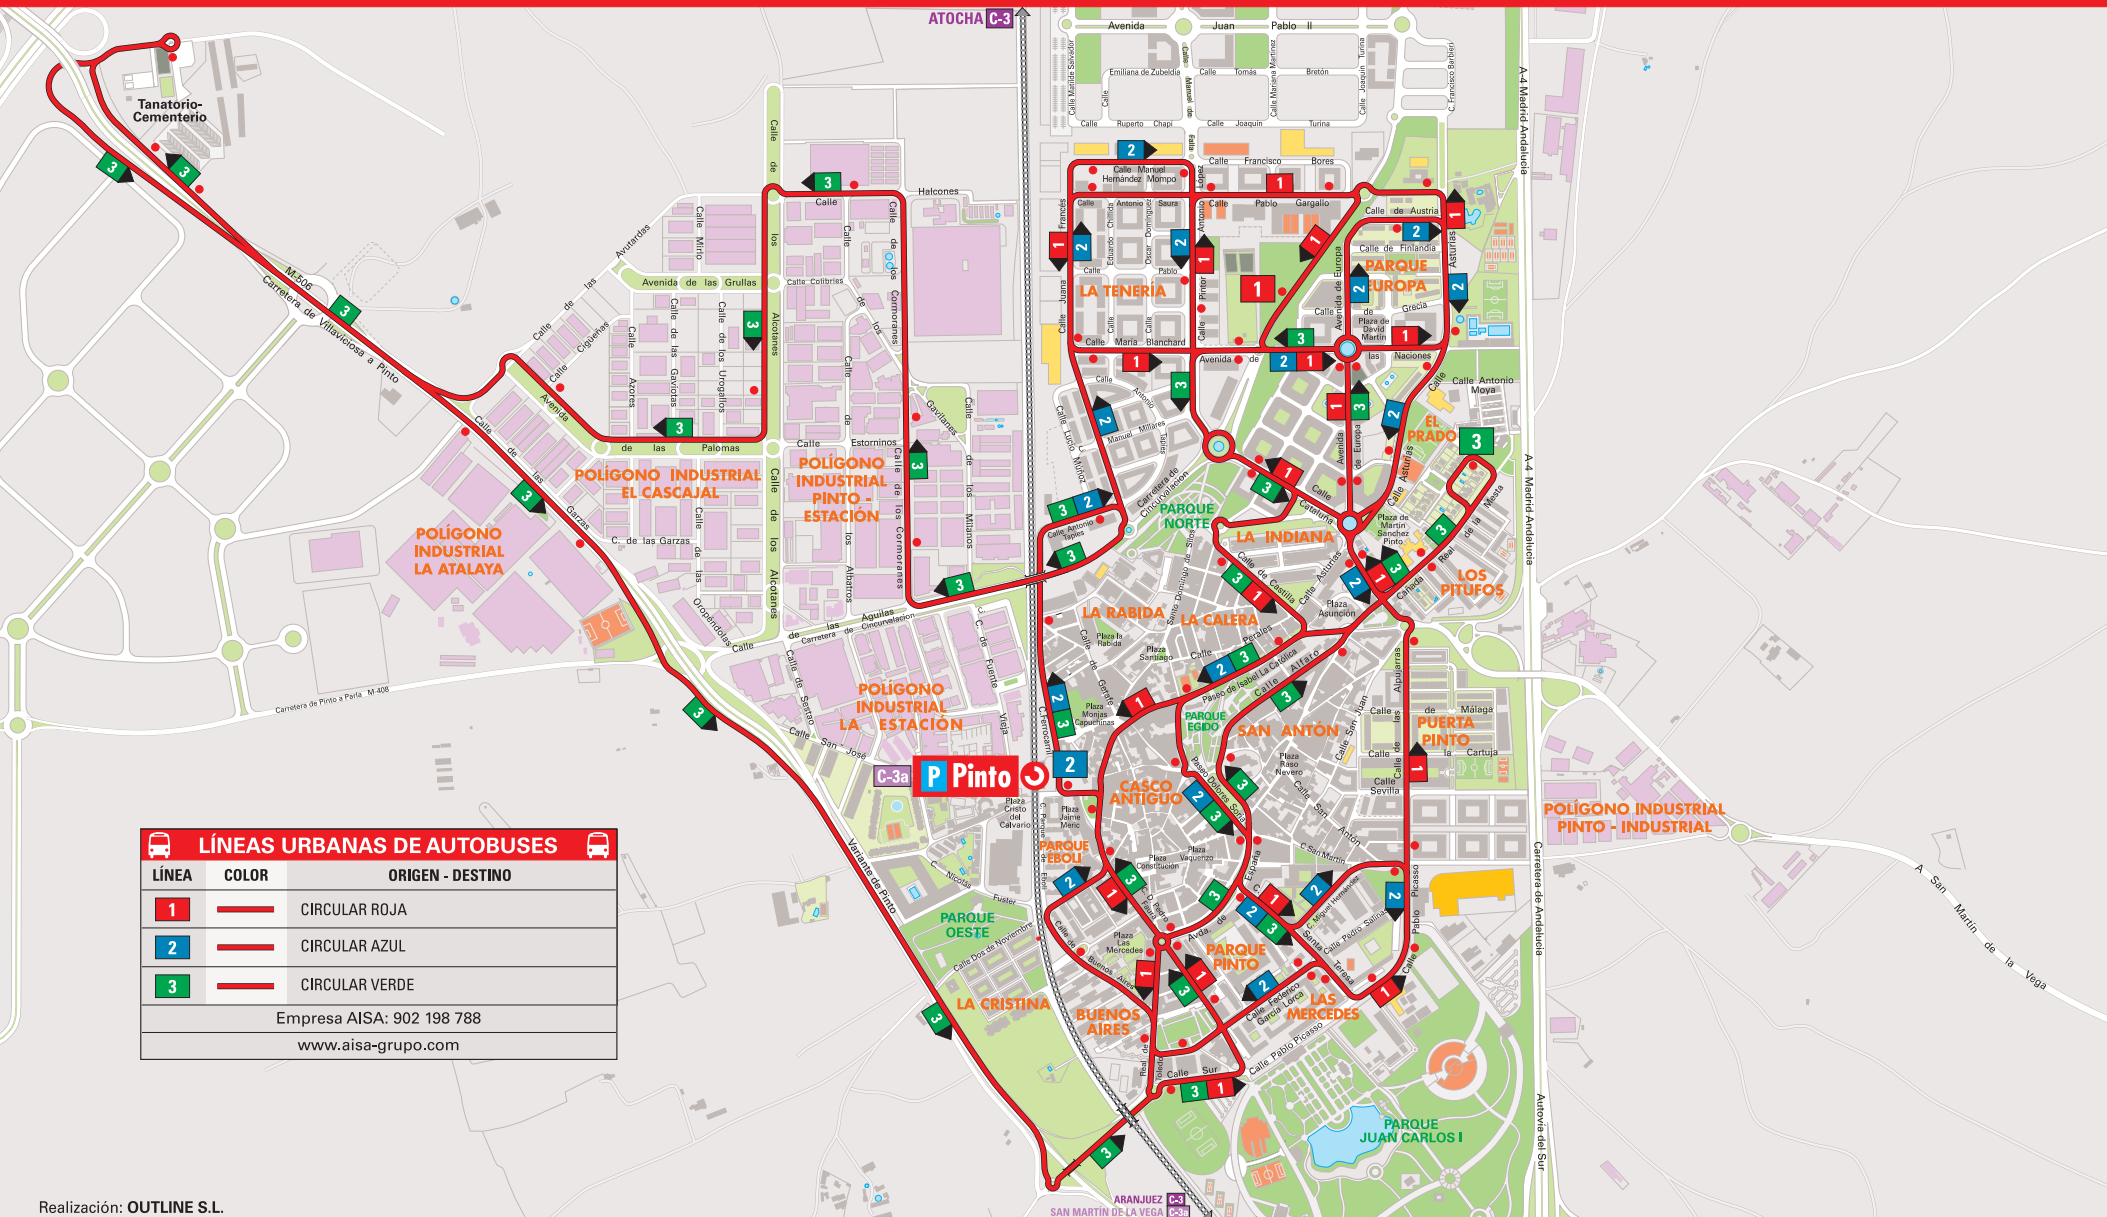

Líneas urbanas de Pinto

LÍNEAS URBANAS DE AUTOBUSES		
LÍNEA	COLOR	ORIGEN - DESTINO
1		CIRCULAR ROJA
2		CIRCULAR AZUL
3		CIRCULAR VERDE
Empresa AISA: 902 198 788		
www.aisa-grupo.com		

Realización: OUTLINE S.L.