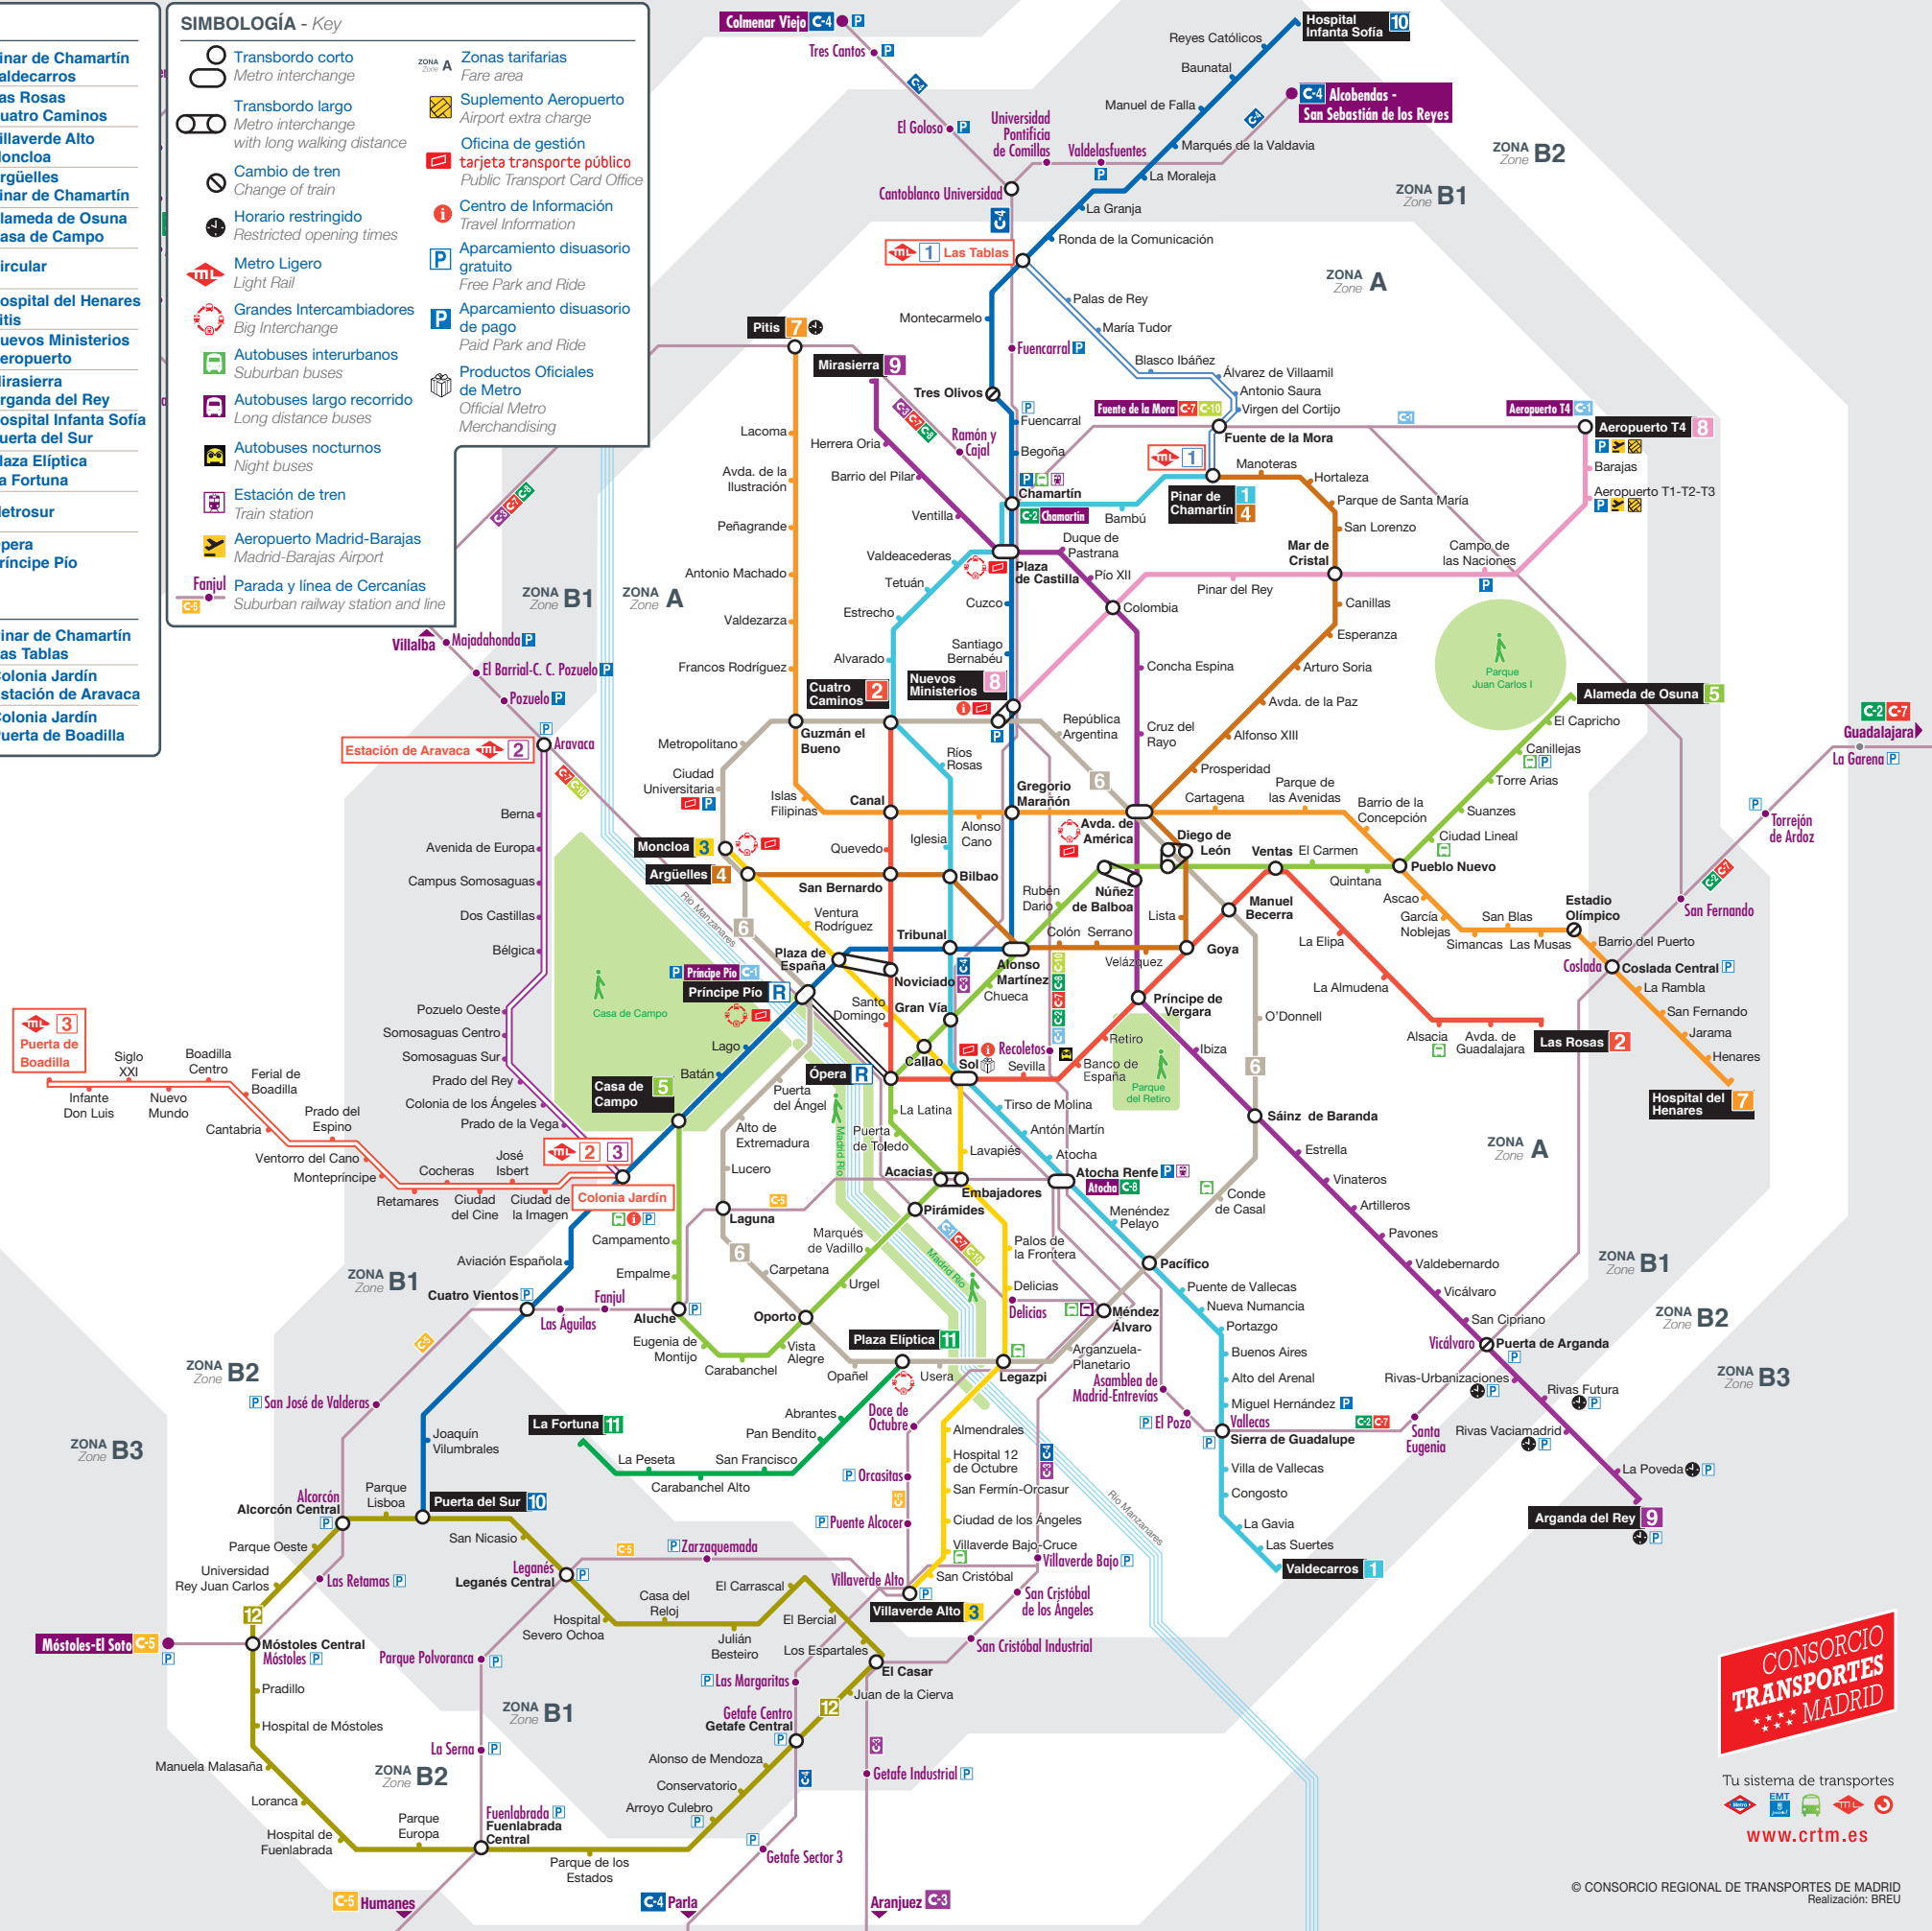

- 1** Pinar de Chamartín
Valdecarros
- 2** Las Rosas
Cuatro Caminos
- 3** Villaverde Alto
Moncloa
- 4** Argüelles
Pinar de Chamartín
- 5** Alameda de Osuna
Casa de Campo
- 6** Circular
- 7** Hospital del Henares
Pitis
- 8** Nuevos Ministerios
Aeropuerto
- 9** Mirasierra
Arganda del Rey
- 10** Hospital Infanta Sofía
Puerta del Sur
- 11** Plaza Elíptica
La Fortuna
- 12** Metrosur
- R** Ópera
Príncipe Pío

SIMBOLOGÍA - Key

	Transbordo corto Metro interchange		ZONA A Zonas tarifarias Fare area
	Transbordo largo Metro interchange with long walking distance		Suplemento Aeropuerto Airport extra charge
	Cambio de tren Change of train		Oficina de gestión tarjeta transporte público Public Transport Card Office
	Horario restringido Restricted opening times		Centro de Información Travel Information
	Metro Ligero Light Rail		Aparcamiento disuasorio gratuito Free Park and Ride
	Grandes Intercambiadores Big Interchange		Aparcamiento disuasorio de pago Paid Park and Ride
	Autobuses interurbanos Suburban buses		Productos Oficiales de Metro Official Metro Merchandising
	Autobuses largo recorrido Long distance buses		
	Autobuses nocturnos Night buses		
	Estación de tren Train station		
	Aeropuerto Madrid-Barajas Madrid-Barajas Airport		
	Parada y línea de Cercanías Suburban railway station and line		

Tu sistema de transportes

www.crtm.es